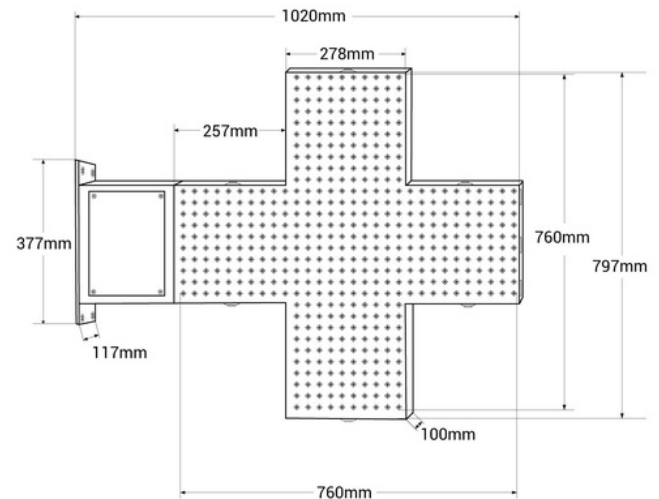

Cruz de farmacia LED monocolor verde - 80x80cm - Doble cara - Exterior

Ref. CZ8080-VE

Cruz de farmacia LED monocolor verde fabricada con materiales resistentes y duraderos, apta para instalar en exteriores. Incorpora doble cara para una máxima visibilidad. Permite cambiar el patrón lumínico, ajustar la intensidad del brillo y la velocidad de transición de los patrones lumínicos a través de un mando a distancia. Es simple de configurar, perfecta para destacar y promocionar tu farmacia.

1400mm

Produktdaten

Color de carcasa (usar)

Verde (usar)

Produktvarianten

Artikelnummer

Eigenschaften

CZ8080-VE