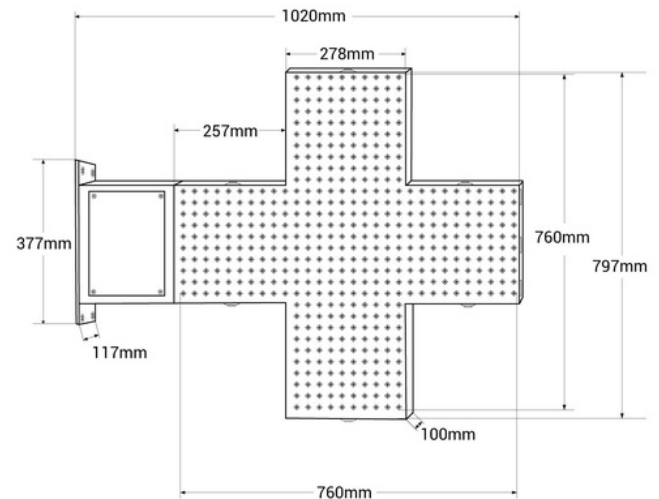

## Cruz de farmacia LED monocolor verde - 80x80cm - Doble cara - Exterior

Ref. CZ8080-VE

Cruz de farmacia LED monocolor verde fabricada con materiales resistentes y duraderos, apta para instalar en exteriores. Incorpora doble cara para una máxima visibilidad. Permite cambiar el patrón lumínico, ajustar la intensidad del brillo y la velocidad de transición de los patrones lumínicos a través de un mando a distancia. Es simple de configurar, perfecta para destacar y promocionar tu farmacia.

1400mm