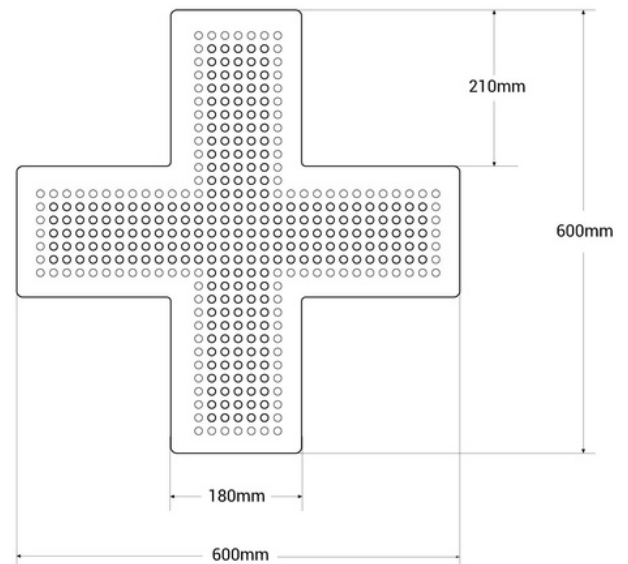

Cruz de veterinaria LED monocolor azul - 60x60cm - Una cara - IP20

Ref. CZ6060-AZ

Cruz de veterinaria LED de interior monocolor azul en policarbonato. Incorpora una cadena en su parte posterior que permite el encendido, apagado y cambio de patrón luminoso. Se instala fácilmente de manera suspendida desde el techo, en paredes o escaparates. Por su grado IP20 es apta para uso interior. Es perfecta para destacar y promocionar tu veterinaria.

Produktdaten

Color de carcasa (usar)

Azul (usar)

Produktvarianten

Artikelnummer

Eigenschaften

CZ6060-AZ

Color de carcasa (usar): Azul (usar)