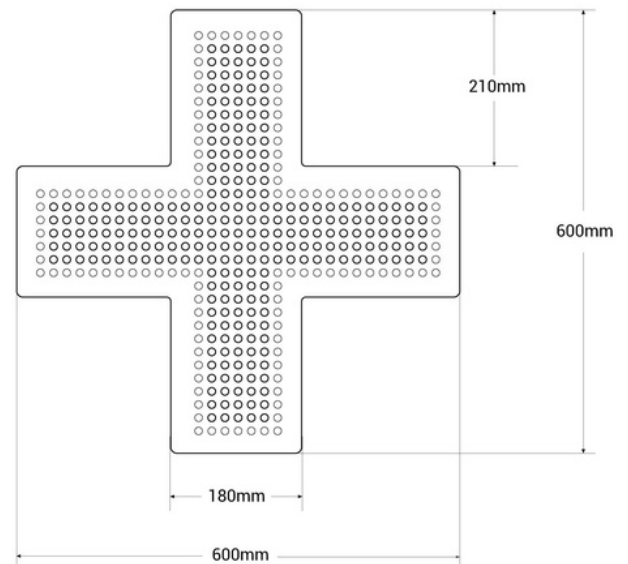

Cruz de veterinaria LED monocolor azul - 60x60cm - Una cara - IP20

Ref. CZ6060-AZ

Cruz de veterinaria LED de interior monocolor azul en policarbonato. Incorpora una cadena en su parte posterior que permite el encendido, apagado y cambio de patrón luminico. Se instala fácilmente de manera suspendida desde el techo, en paredes o escaparates. Por su grado IP20 es apta para uso interior. Es perfecta para destacar y promocionar tu veterinaria.

Produktdaten

Color de carcasa (usar)

Azul (usar)

Produktvarianten

Artikelnummer

Eigenschaften

CZ6060-AZ

Color de carcasa (usar): Azul (usar)