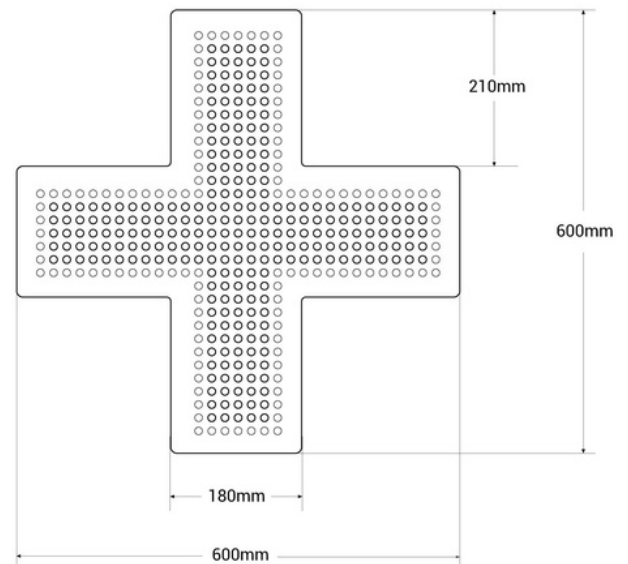

Produktdaten

Color de carcasa (usar)

Verde (usar)