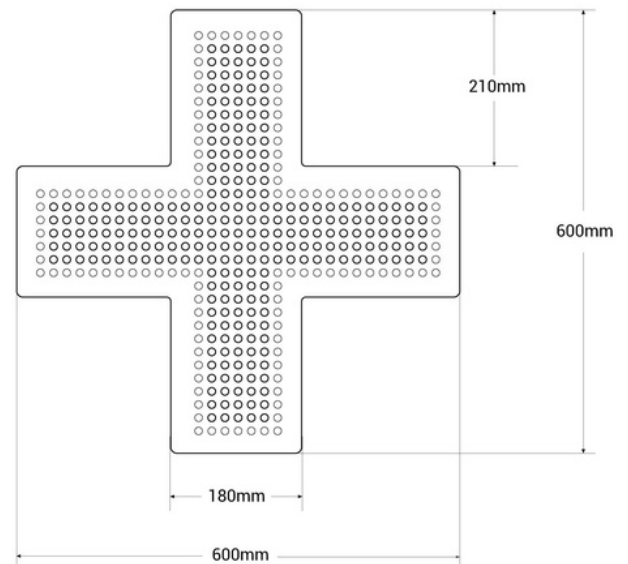

Cruz de farmacia LED monocolor verde - 60x60cm - Una cara - IP20

Ref. CZ6060-VE

Cruz de farmacia LED de interior monocolor verde en policarbonato. Incorpora una cadena en su parte posterior que permite el encendido, apagado y cambio de patrón luminoso. Se instala fácilmente de manera suspendida desde el techo, en paredes o escaparates. Por su grado IP20 es apta para uso interior. Es perfecta para destacar y promocionar tu farmacia.

Produktdaten

Color de carcasa (usar)

Verde (usar)

Produktvarianten

Artikelnummer

Eigenschaften

CZ6060-VE

Color de carcasa (usar): Verde (usar)