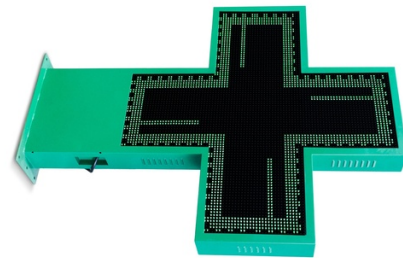

## Cruz de farmacia LED monocolor verde programable P10 - Exterior - 96x96cm

Ref. DP10

Cruz de farmacia LED de exterior monocolor verde con carcasa metálica verde doble cara. Fácilmente programable a través de WiFi. Incluye un módulo estándar para mostrar fecha y hora y módulo de temperatura. Admite diversas escenas y efectos que permiten una configuración personalizada. Se instala en fachadas de farmacias y parafarmacias. Es simple de configurar, perfecta para destacar y promocionar tu negocio.

### Produktdaten

Produktvarianten

Artikelnummer

Eigenschaften

DP10