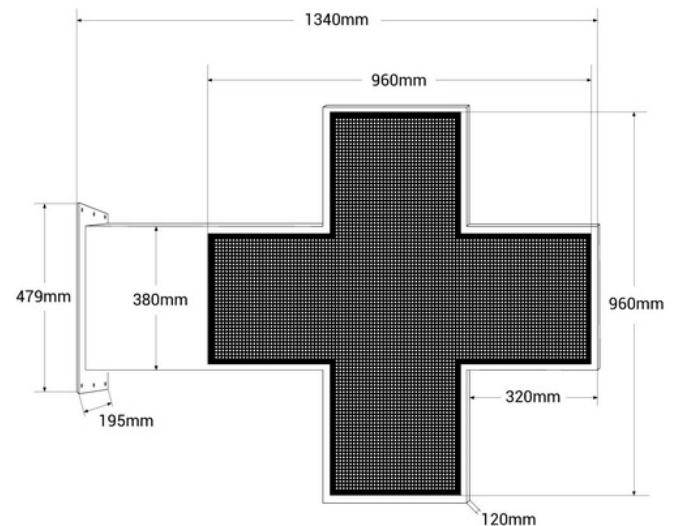

Cruz de farmacia LED monocolor verde programable P10 - Exterior - 96x96cm

Ref. DP10

Cruz de farmacia LED de exterior monocolor verde con carcasa metálica verde doble cara. Fácilmente programable a través de WiFi. Incluye un módulo estándar para mostrar fecha y hora y módulo de temperatura. Admite diversas escenas y efectos que permiten una configuración personalizada. Se instala en fachadas de farmacias y parafarmacias. Es simple de configurar, perfecta para destacar y promocionar tu negocio.

Produktdaten

Produktvarianten

Artikelnummer

Eigenschaften

DP10