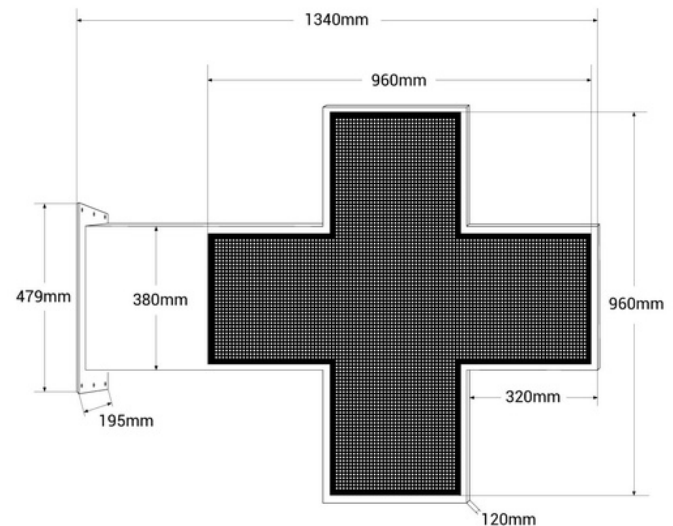

## Cruz de farmacia LED monocolor verde programable P10 - Exterior - 96x96cm

Ref. DP10

Cruz de farmacia LED de exterior monocolor verde con carcasa metálica verde doble cara. Fácilmente programable a través de WiFi. Incluye un módulo estándar para mostrar fecha y hora y módulo de temperatura. Admite diversas escenas y efectos que permiten una configuración personalizada. Se instala en fachadas de farmacias y parafarmacias. Es simple de configurar, perfecta para destacar y promocionar tu negocio.

### Produktdaten

Produktvarianten

Artikelnummer

Eigenschaften

DP10