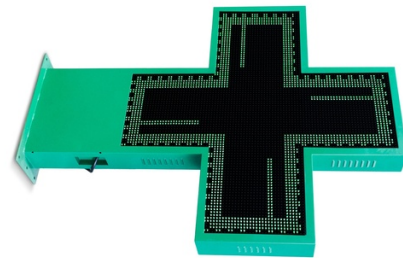

Cruz de farmacia LED monocolor verde programable P10 - Exterior - 96x96cm

Ref. DP10

Cruz de farmacia LED de exterior monocolor verde con carcasa metálica verde doble cara. Fácilmente programable a través de WiFi. Incluye un módulo estándar para mostrar fecha y hora y módulo de temperatura. Admite diversas escenas y efectos que permiten una configuración personalizada. Se instala en fachadas de farmacias y parafarmacias. Es simple de configurar, perfecta para destacar y promocionar tu negocio.

Produktdaten

Produktvarianten

Artikelnummer

Eigenschaften

DP10