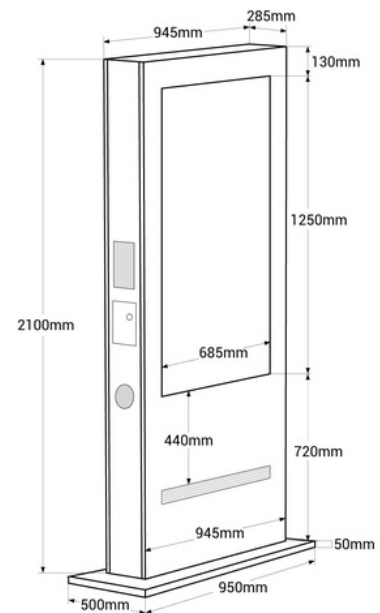

Tótem publicitario exterior pantalla LCD 55"- Doble cara - Táctil - Android-

Novedoso tótem para publicidad exterior de 55" Táctil de doble cara de color blanco. Duplica el impacto de tu mensaje con nuestro display publicitario doble cara, proyectando contenido único en cada pantalla para cautivar a tu audiencia desde todos los ángulos. Cuenta con una estructura metálica blanca y un cristal antivandálico de 5 mm, especialmente resistente para exteriores. Reproduce imágenes en alta definición, con una luminosidad de 2000 nits, garantizando una gran visibilidad e impacto visual. Su configuración es muy sencilla ya que cuenta con un sistema operativo Android. El contenido puede proyectarse por medio de USB o vía online a través de un software. Esta solución versátil de digital signage atraerá a los clientes, captando su atención y aumentando las ventas. Disponible también con estructura metálica negra (ref. DWCS50SL-T-N) Producto sujeto a condiciones de envío especiales en península y Baleares: +100€ +IVA gastos de envío- No admite descuentos adicionales ni cupones

Produktdaten

Color de carcasa (usar)

Blanco (usar), Negro (usar)

Produktvarianten

Artikelnummer

Eigenschaften

DWC550SL-T-B

Color de carcasa (usar): Blanco (usar)

DWC550SL-T-N

Color de carcasa (usar): Negro (usar)