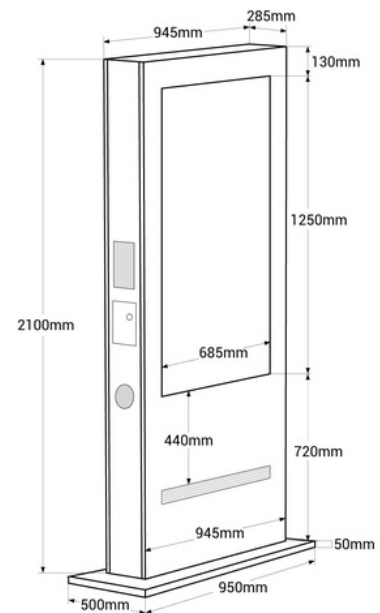

Tótem publicitario exterior pantalla LCD 55"- Doble cara - Táctil - Android- Blanco

Novedoso tótem para publicidad exterior de 55" Táctil de doble cara de color blanco. Duplica el impacto de tu mensaje con nuestro display publicitario doble cara, proyectando contenido único en cada pantalla para cautivar a tu audiencia desde todos los ángulos. Cuenta con una estructura metálica blanca y un cristal antivandálico de 5 mm, especialmente resistente para exteriores. Reproduce imágenes en alta definición, con una luminosidad de 2000 nits, garantizando una gran visibilidad e impacto visual. Su configuración es muy sencilla ya que cuenta con un sistema operativo Android. El contenido puede proyectarse por medio de USB o vía online a través de un software. Esta solución versátil de digital signage atraerá a los clientes, captando su atención y aumentando las ventas. Disponible también con estructura metálica negra (ref. DWCS50SL-T-N) Producto sujeto a condiciones de envío especiales en península y Baleares: +100€ +IVA gastos de envío- No admite descuentos adicionales ni cupones

Produktdaten

Color de carcasa (usar)

Blanco (usar), Negro (usar)

Produktvarianten

Artikelnummer

Eigenschaften

DWC550SL-T-B

Color de carcasa (usar): Blanco (usar)

DWC550SL-T-N

Color de carcasa (usar): Negro (usar)