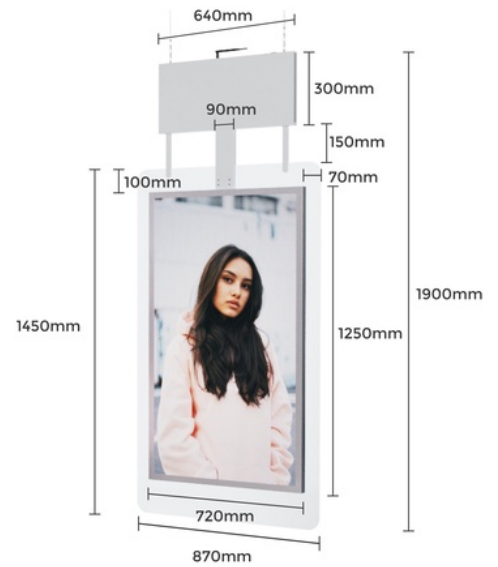

Produktdaten