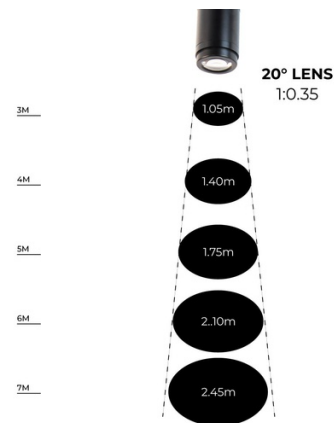

15W  
IP20  
LED

## Proyector de logos LED GOBO para carril monofásico - 15W - interior - IP20

Ref. BLP15I-MON-F

Proyector LED GOBO para proyección de logotipos, imágenes e insignias en interior. Los proyectores de logo son conocidos también como LED GOBO, proyector GOBO o GOBO LED. Con 15W de potencia y una intensidad luminica de 1300 lúmenes, este proyector está diseñado para ser instalado en carriles monofásicos de interior. Proyecta imágenes fijas en alta definición. Cuenta con una óptica de 20° cuyo enfoque se ajusta manualmente. Puede rotar y bascular 360°, permitiendo orientar el haz de luz hacia la dirección deseada. Presenta un rango de 3-4 metros en oscuridad y 2-3 metros a la luz del día. Barcelona LED ofrece el servicio de grabado de logotipos por láser en los cristales espejo. La compra del foco proyector incluye el grabado de un primer logo en hasta 4 colores de forma gratuita (tiempo estimado de entrega: 10-15 días).