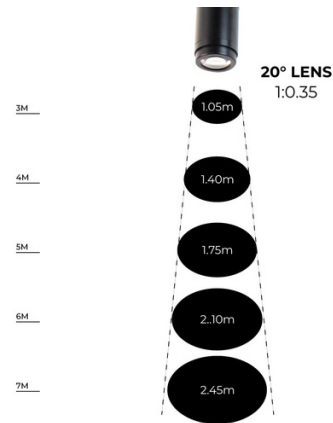

15W
IP20
LED

Proyector de logos LED GOBO para carril monofásico interior - 15W - Óptica 20° - IP20

Ref. BLP15I-MON-F

Proyector LED GOBO para proyección de logotipos, imágenes e insignias en interior. Los proyectores de logo son conocidos también como LED GOBO, proyector GOBO o GOBO LED. Con 15W de potencia y una intensidad luminica de 1300 lúmenes, este proyector está diseñado para ser instalado en carriles monofásicos de interior. Proyecta imágenes fijas en alta definición. Cuenta con una óptica de 20° cuyo enfoque se ajusta manualmente. Puede rotar y bascular 360°, permitiendo orientar el haz de luz hacia la dirección deseada. Presenta un rango de 3-4 metros en oscuridad y 2-3 metros a la luz del día. Barcelona LED ofrece el servicio de grabado de logotipos por láser en los cristales espejo. La compra del foco proyector incluye el grabado de un primer logo en hasta 4 colores de forma gratuita (tiempo estimado de entrega: 10-15 días).

Produktdaten

Produktvarianten

Artikelnummer

Eigenschaften

BLP15I-MON-F