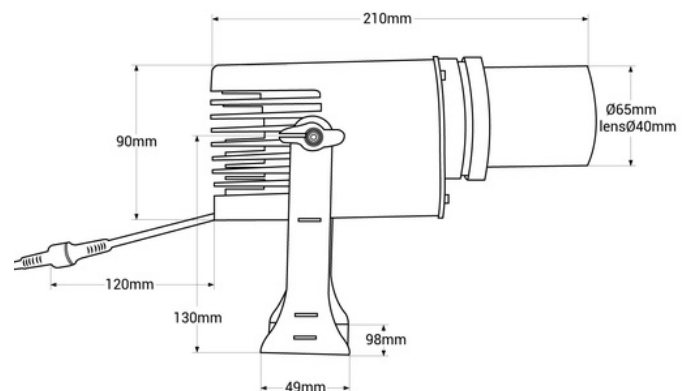

## Proyector de logos LED GOBO 20W rotativo exterior - IP65

Ref. BLP20E-R

Proyector LED GOBO de 20W de potencia para proyección de logotipos, imágenes e insignias en exterior. Los proyectores de logo son conocidos también como LED GOBO, proyector GOBO o GOBO LED. Este proyector está diseñado para uso en exterior, con grado de protección IP65, resistente a la lluvia, humedad, polvo, etc. Proyecta imágenes giratorias o fijas en alta definición. Incorpora un mando a distancia (no incluye pila A23-12V) para encendido, apagado, proyección fija o giratoria. Alcanza un rango de 7-20 metros en oscuridad y 4-6 metros a la luz del día. El enfoque de la óptica se ajusta manualmente. Cuenta con una intensidad luminica de 2700 lúmenes e incorpora un driver interno. Barcelona LED ofrece el servicio de grabado de logotipos por láser en los cristales espejo. La compra del foco proyector incluye el grabado de un primer logo en hasta 4 colores de forma gratuita (tiempo estimado de entrega: 10-15 días).

## Produktvarianten

Artikelnummer

Eigenschaften

BLP20E-R