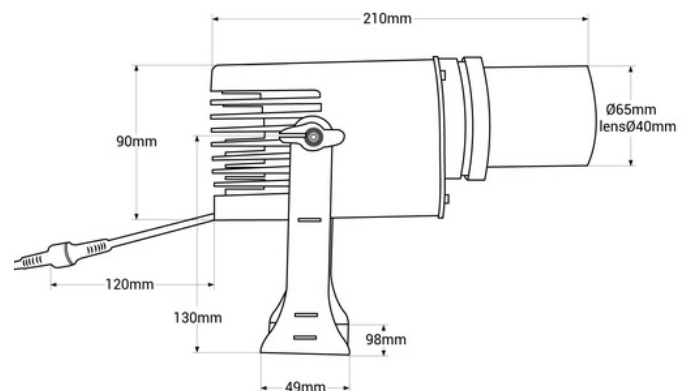

Proyector de logos LED GOBO 20W rotativo exterior - Óptica 20° - IP65

Ref. BLP20E-R

Proyector LED GOBO de 20W de potencia para proyección de logotipos, imágenes e insignias en exterior. Los proyectores de logo son conocidos también como LED GOBO, proyector GOBO o GOBO LED. Este proyector está diseñado para uso en exterior, con grado de protección IP65, resistente a la lluvia, humedad, polvo, etc. Proyecta imágenes giratorias o fijas en alta definición. Incorpora un mando a distancia (no incluye pila A23-12V) para encendido, apagado, proyección fija o giratoria. Alcanza un rango de 7-20 metros en oscuridad y 4-6 metros a la luz del día. El enfoque de la óptica se ajusta manualmente. Cuenta con una intensidad luminica de 2700 lúmenes e incorpora un driver interno. Barcelona LED ofrece el servicio de grabado de logotipos por láser en los cristales espejo. La compra del foco proyector incluye el grabado de un primer logo en hasta 4 colores de forma gratuita (tiempo estimado de entrega: 10-15 días).

Produktdaten

Produktvarianten

Artikelnummer

Eigenschaften

BLP20E-R