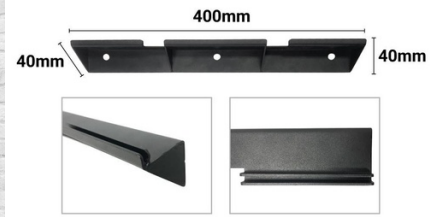

## Soporte de pared para Display Publicitario 2.5

Ref. DWALL2.5

Soporte de pared para Display publicitario. Accesorio para colgar nuestro display publicitario en la pared. Fabricado de metal en acabado de color negro de alta calidad. Sencillez y rapidez en la instalación con estabilidad para colgar nuestro display publicitario de forma vertical en la pared. Tornillos incluidos. Dimensiones: 400mm de ancho, 40mm de profundidad y 40mm de altura. Compatible con el Cartel digital publicitario LED P2.5mm Full Color Sistema Nova T1 (ref: DP2.5T1) y el Cartel digital publicitario LED P2.5mm T6 - Conectable en serie (ref: DP2.5T6).