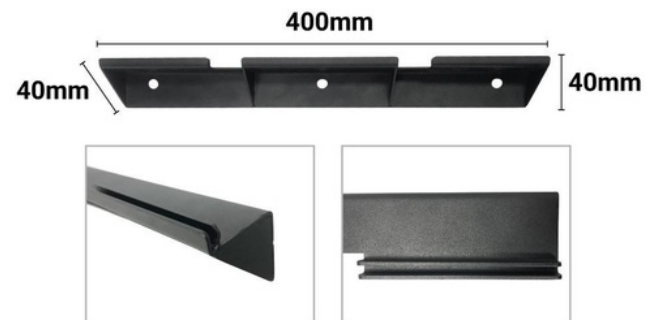

Produktdaten

Produktvarianten

Artikelnummer

Eigenschaften

DWALL2.5

Compatible **T1/T6**