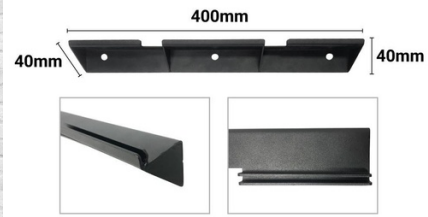

## Soporte de pared para Display Publicitario 2.5

Ref. DWALL2.5

Soporte de pared para Display publicitario. Accesorio para colgar nuestro display publicitario en la pared. Fabricado de metal en acabado de color negro de alta calidad. Sencillez y rapidez en la instalación con estabilidad para colgar nuestro display publicitario de forma vertical en la pared. Tornillos incluidos. Dimensiones: 400mm de ancho, 40mm de profundidad y 40mm de altura. Compatible con el Cartel digital publicitario LED P2.5mm Full Color Sistema Nova T1 (ref: DP2.5T1) y el Cartel digital publicitario LED P2.5mm T6 - Conectable en serie (ref: DP2.5T6).