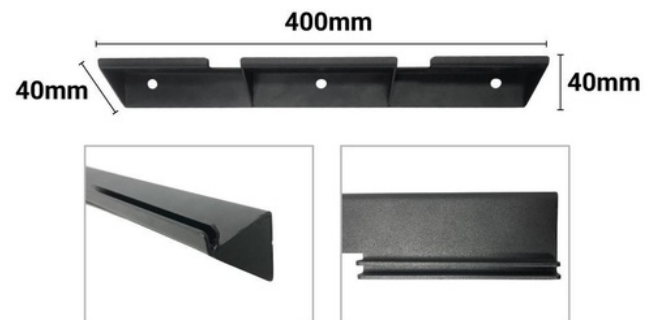

Produktdaten

Produktvarianten

Artikelnummer

Eigenschaften

DWALL2.5

Compatible **T1/T6**