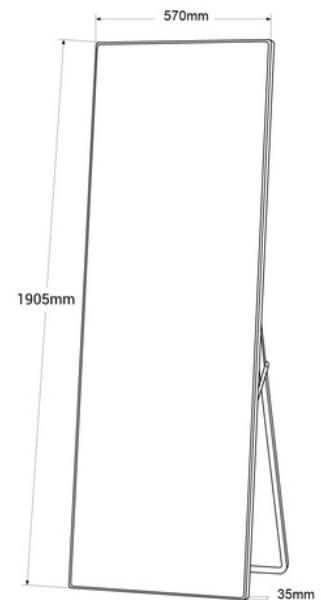

Cartel digital publicitario LED P2.5mm - Conectable en serie

Ref. DP2.5T6

El Display publicitario LED Full Color con Sistema Nova T50 es una de las opciones más innovadoras del mercado. A diferencia del T1 el Sistema Nova T50 te permite una conexión individual hasta ocho pantallas en una, emitiendo una única imagen y causando una sensación que envolverá al cliente y captará su atención. Display digital de alta definición con protección frontal para uso en interiores. Se utiliza en centros comerciales, tiendas, salas de reuniones, aeropuertos, estaciones de servicio, restaurantes. Tecnología de alta definición y la movilidad de un elemento de contenido visual transportable. PRODUCTO SUJETO A GASTOS DE ENVÍO Y MANIPULACIÓN ADICIONALES: +100€ para envío en península y Baleares. ****PRECIO POR UNIDAD**** Precio neto final, no admite descuentos adicionales ni cupones.

Produktdaten

Produktvarianten

Artikelnummer

Eigenschaften

DP2.5T6