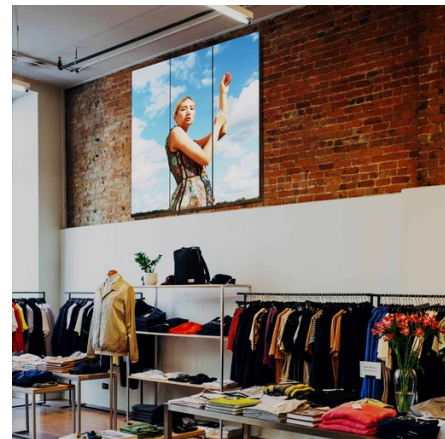

Cartel digital publicitario LED P2.5mm - Conectable en serie

Ref. DP2.5T6

El Display publicitario LED Full Color con Sistema Nova T50 es una de las opciones más innovadoras del mercado. A diferencia del T1 el Sistema Nova T50 te permite una conexión individual hasta ocho pantallas en una, emitiendo una única imagen y causando una sensación que envolverá al cliente y captará su atención. Display digital de alta definición con protección frontal para uso en interiores. Se utiliza en centros comerciales, tiendas, salas de reuniones, aeropuertos, estaciones de servicio, restaurantes. Tecnología de alta definición y la movilidad de un elemento de contenido visual transportable. PRODUCTO SUJETO A GASTOS DE ENVÍO Y MANIPULACIÓN ADICIONALES: +100€ para envío en península y Baleares. ****PRECIO POR UNIDAD**** Precio neto final, no admite descuentos adicionales ni cupones.