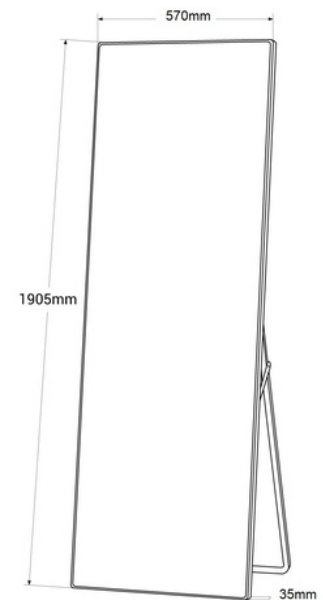

Cartel digital publicitario LED P2.5mm - Conectable en serie

Ref. DP2.5T6

El Display publicitario LED Full Color con Sistema Nova T50 es una de las opciones más innovadoras del mercado. A diferencia del T1 el Sistema Nova T50 te permite una conexión individual hasta ocho pantallas en una, emitiendo una única imagen y causando una sensación que envolverá al cliente y captará su atención. Display digital de alta definición con protección frontal para uso en interiores. Se utiliza en centros comerciales, tiendas, salas de reuniones, aeropuertos, estaciones de servicio, restaurantes. Tecnología de alta definición y la movilidad de un elemento de contenido visual transportable. PRODUCTO SUJETO A GASTOS DE ENVÍO Y MANIPULACIÓN ADICIONALES: +100€ para envío en península y Baleares. ****PRECIO POR UNIDAD**** Precio neto final, no admite descuentos adicionales ni cupones.

Produktdaten

Produktvarianten

Artikelnummer

Eigenschaften

DP2.5T6