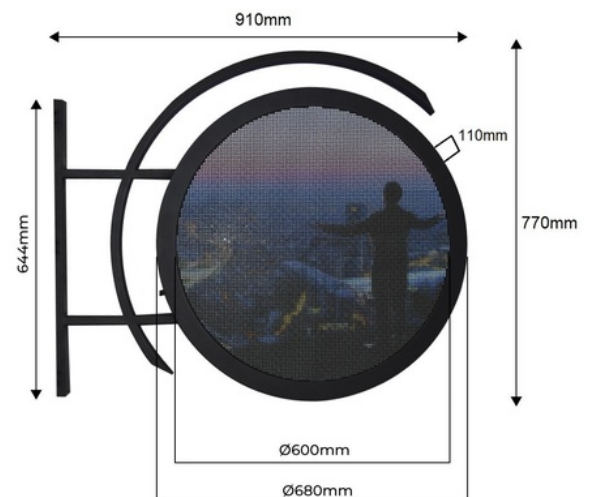

- PIXEL PITCH
4.68MM
- WiFi
- USB
PROGRAMMABLE
- LAN
- ⚙️
PRACTICAL
MAINTENANCE
- 📶
SOFTWARE
VPLEX
- IP65

Display Banderola LED publicitario exterior P4.68mm

Ref. DP4.68

Display banderola Logo LED para exterior. Haz que tus tiendas sean más atractivas desde larga distancia. El diseño de doble cara puede atraer la atención de las personas desde diferentes puntos de vista. Sin conexión compleja de cableado. Grado de protección IP65 y alto brillo para uso en exteriores. Publicidad a doble cara para tu comercio en todo tipo de industrias. PRODUCTO SUJETO A GASTOS DE ENVÍO Y MANIPULACIÓN ADICIONALES: +100€ para envío en península y Baleares. **Tornillos para fijación no incluidos** Precio neto final, no admite descuentos adicionales ni cupones.

Produktdaten

Produktvarianten

Artikelnummer

Eigenschaften

DP4.68