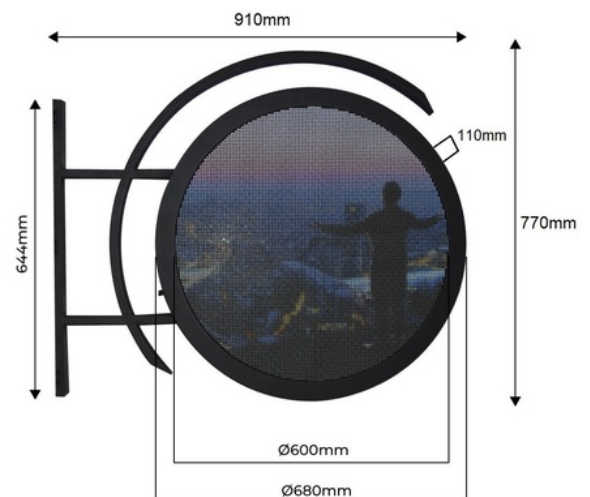

- PIXEL PITCH  
4.68MM
- IP65
- USB  
PROGRAMMABLE
- LAN
- ⚙️  
PRACTICAL  
MAINTENANCE
- 💻  
SOFTWARE  
VPLEX
- IP65

## Display Banderola LED publicitario exterior P4.68mm

Ref. DP4.68

Display banderola Logo LED para exterior. Haz que tus tiendas sean más atractivas desde larga distancia. El diseño de doble cara puede atraer la atención de las personas desde diferentes puntos de vista. Sin conexión compleja de cableado. Grado de protección IP65 y alto brillo para uso en exteriores. Publicidad a doble cara para tu comercio en todo tipo de industrias. PRODUCTO SUJETO A GASTOS DE ENVÍO Y MANIPULACIÓN ADICIONALES: +100€ para envío en península y Baleares. \*\*Tornillos para fijación no incluidos\*\* Precio neto final, no admite descuentos adicionales ni cupones.

### Produktdaten

Produktvarianten

Artikelnummer

Eigenschaften

DP4.68