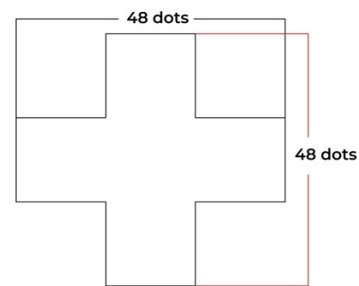

Pixel of Dp16 single color led screen.

Cruz de farmacia LED monocolor verde programable P16 - Exterior

Ref. DP16

Cruz de farmacia LED de exterior monocolor verde con carcasa metálica verde doble cara. Fácilmente programable a través de WiFi. Incluye un módulo estándar para mostrar fecha y hora y módulo de temperatura y humedad. Admite diversas escenas y efectos que permiten una configuración personalizada. Se instala en fachadas de farmacias y parafarmacias. Es simple de configurar, perfecta para destacar y promocionar tu negocio.

Produktdaten

Produktvarianten

Artikelnummer

Eigenschaften

DP16