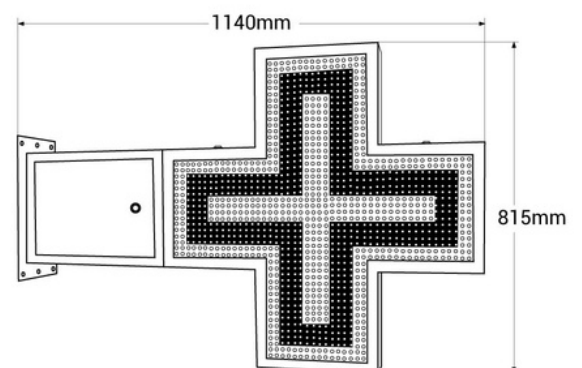

Pixel of Dp16 single color led screen.

Cruz de farmacia LED monocolor verde programable P16 - Exterior

Ref. DP16

Cruz de farmacia LED de exterior monocolor verde con carcasa metálica verde doble cara. Fácilmente programable a través de WiFi. Incluye un módulo estándar para mostrar fecha y hora y módulo de temperatura y humedad. Admite diversas escenas y efectos que permiten una configuración personalizada. Se instala en fachadas de farmacias y parafarmacias. Es simple de configurar, perfecta para destacar y promocionar tu negocio.

Produktdaten

Produktvarianten

Artikelnummer

Eigenschaften

DP16