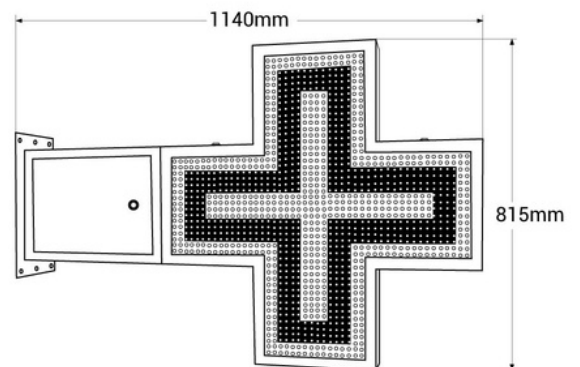

Pixel of Dp16 single color led screen.

## Cruz de farmacia LED monocolor verde programable P16 - Exterior

Ref. DP16

Cruz de farmacia LED de exterior monocolor verde con carcasa metálica verde doble cara. Fácilmente programable a través de WiFi. Incluye un módulo estándar para mostrar fecha y hora y módulo de temperatura y humedad. Admite diversas escenas y efectos que permiten una configuración personalizada. Se instala en fachadas de farmacias y parafarmacias. Es simple de configurar, perfecta para destacar y promocionar tu negocio.

### Produktdaten

Produktvarianten

Artikelnummer

Eigenschaften

DP16