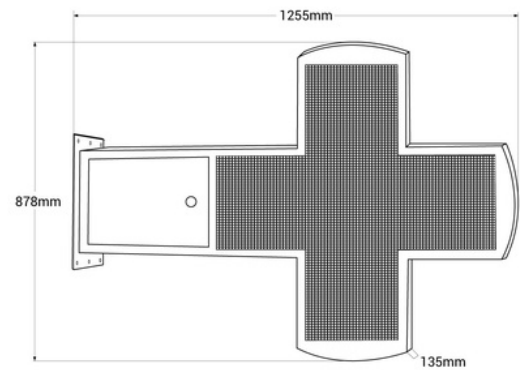

## Cruz de farmacia LED XL RGB multicolor programable P8 - Exterior

Ref. DP8

Cruz de farmacia LED de exterior RGB de grandes dimensiones, con carcasa metálica verde. Fácilmente programable a través de WiFi. Incluye un módulo estándar para mostrar fecha y hora y módulo de temperatura y humedad. Admite diversas escenas y efectos que permiten una configuración personalizada. Al tratarse de un modelo RGB con colores y diseños variables, es posible programar la cruz en función del tipo de establecimiento: Farmacias, parafarmacias, clínicas médicas, clínicas dentales, veterinarios, ópticas, etc. Es simple de configurar, perfecta para destacar y promocionar tu negocio.

### Produktdaten

Produktvarianten

Artikelnummer

Eigenschaften

DP8