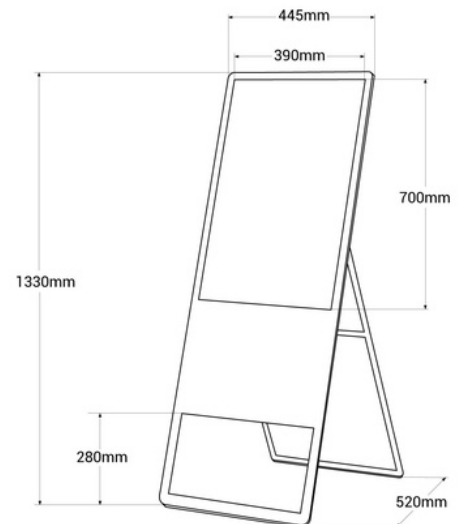

Produktdaten

Color de carcasa (usar)