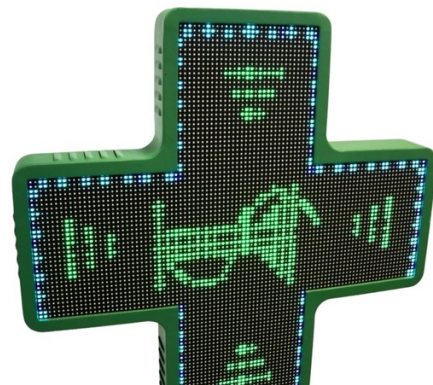

Cruz de farmacia LED RGB multicolor programable P6 - Exterior

Ref. DP6

Cruz de farmacia LED de exterior RGB con carcasa metálica verde. Fácilmente programable a través de WiFi. Incluye un módulo estándar para mostrar fecha y hora y módulo de temperatura y humedad. Admite diversas escenas y efectos que permiten una configuración personalizada. Al tratarse de un modelo RGB con colores y diseños variables, es posible programar la cruz en función del tipo de establecimiento: Farmacias, parafarmacias, clínicas médicas, clínicas dentales, veterinarios, ópticas, etc. Es simple de configurar, perfecta para destacar y promocionar tu negocio.

Produktdaten

Produktvarianten

Artikelnummer

Eigenschaften

DP6