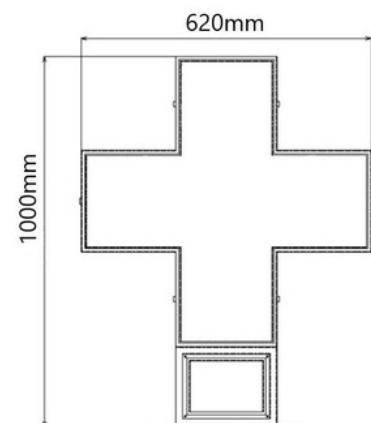

Cruz de farmacia LED RGB multicolor programable P6 - Exterior

Ref. DP6

Cruz de farmacia LED de exterior RGB con carcasa metálica verde. Fácilmente programable a través de WiFi. Incluye un módulo estándar para mostrar fecha y hora y módulo de temperatura y humedad. Admite diversas escenas y efectos que permiten una configuración personalizada. Al tratarse de un modelo RGB con colores y diseños variables, es posible programar la cruz en función del tipo de establecimiento: Farmacias, parafarmacias, clínicas médicas, clínicas dentales, veterinarios, ópticas, etc. Es simple de configurar, perfecta para destacar y promocionar tu negocio.

Produktdaten

Produktvarianten

Artikelnummer

Eigenschaften

DP6