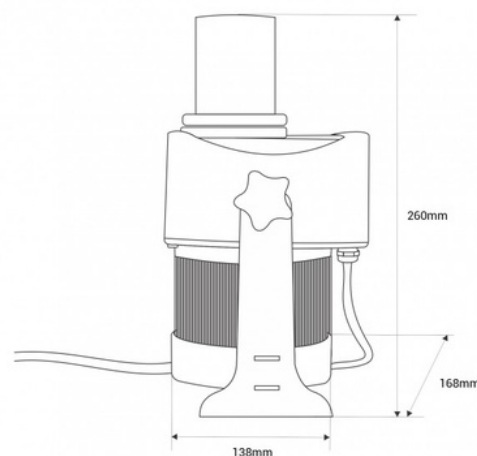

Drehbarer GOBO LED Logo Projektor 80W - Außenbereich - IP65

Ref. BLP80E-R

Hochleistungs-LED-GOBO-Projektor (80W) zum Projektieren von Logos, Bildern und Emblemen im Freien. Logo-Projektoren sind auch bekannt als LED-GOBO, GOBO-Projektor oder GOBO-LED. Projekt drehende oder feste Bilder in hoher Auflösung. Für den Außenbereich (IP65). Optik 20° mit manuell einstellbarem Fokus. Exzellente Bildsichtbarkeit mit einer Lichtstärke von 8000 Lumen. Es enthält einen LED-Treiber-IC, der eine Lichtstabilität über einen breiten Spannungsbereich von 110 - 240V/AC gewährleistet. Barcelona LED bietet einen Lasergravurservice für Logos auf Spiegelglas an. Der Kauf des Projektorregeleuchters umfasst die Gravur eines ersten Logos in bis zu 4 Farben kostenlos (geschätzte Lieferzeit: 10-15 Tage).

Produktdaten

Zertifikate	CE, ROHS
Energieeffizienzklasse	A+ (2021)
CRI	80-85
Abmessungen (mm) LxIxB	260 x 168 x 138
Dimmbar	Nein
Fahrer	Extern
Frequenz (Hz)	50 - 60
Benutzungsfrequenz	normal
Garantie	Nach gesetzlicher Garantie: 3 Jahre
IP	IP65
Kelvin (K)	6000
Lumen (Lm)	8000
Material	Metall
Materialdiffusor	Kristall
Orientierbar	Ja
Leistung (W)	80
Temperaturbereich	-30°C ~ +55°C
Sensor	Nein
Nennspannung (V)	230V Wechselstrom
LED-Typ	COB
Tonalität	Kaltes Weiß
UGR	Nein