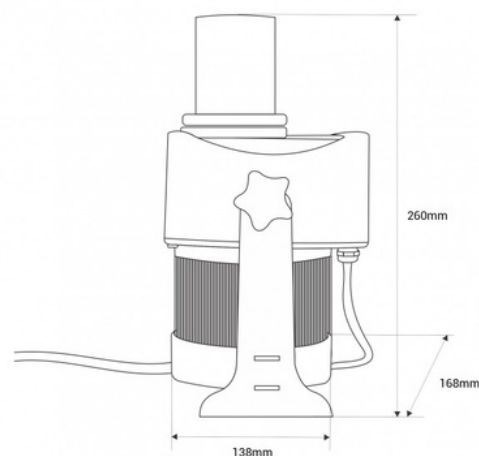

## Drehbarer GOBO LED Logo Projektor 60W - Außenbereich - IP65

Ref. BLP60E-R

Hochleistungs-LED-GOBO-Projektor (60W) zum Projektion von Logos, Bildern und Insignien im Freien. Logo-Projektoren sind auch bekannt als LED GOBO, GOBO-Projektor oder GOBO LED. Projekt drehende oder statische Bilder in hoher Auflösung. Außennutzung (IP65). Optik 20° mit manuell einstellbarem Fokus. Ausgezeichnete Bildsichtbarkeit mit einer Lichtintensität von 6000 Lumen. Es enthält einen LED-Treiber-IC, der die Lichtstabilität über einen weiten Spannungsbereich von 110 - 240V/AC sicherstellt. Barcelona LED bietet einen Lasergravurservice für Logos auf Spiegelscheiben an. Der Kauf des Projektor-Scheinwerfers beinhaltet die Gravur eines ersten Logos in bis zu 4 Farben kostenlos (geschätzte Lieferzeit: 10-15 Tage).

### Produktdaten

Zertifikate	CE, ROHS
Energieeffizienzklasse	A+ (2021)
CRI	80-85
Abmessungen (mm) LxIxB	260 x 168 x 138
Dimmbar	Nein
Fahrer	Extern
Frequenz (Hz)	50 - 60
Benutzungsfrequenz	normal
Garantie	Nach gesetzlicher Garantie: 3 Jahre
IP	IP65
Kelvin (K)	6000
Lumen (Lm)	6000
Material	Metall
Materialdiffusor	Kristall
Orientierbar	Ja
Leistung (W)	60
Temperaturbereich	-30°C ~ +55°C
Sensor	Nein
Nennspannung (V)	220 - 240 V AC
LED-Typ	COB
Tonalität	Kaltes Weiß
UGR	Nein