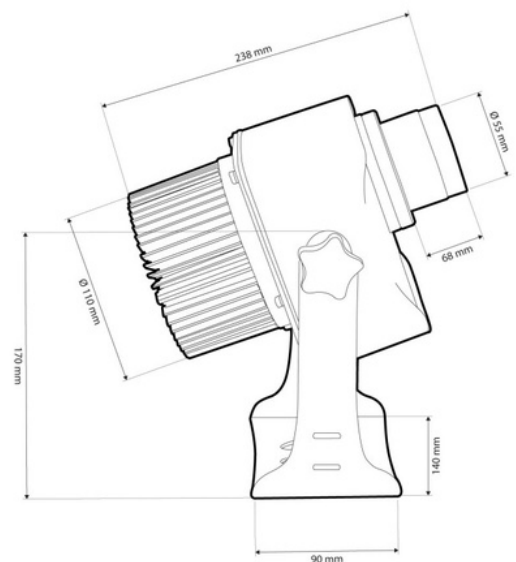

## GOBO LED logo projektor - 30W - 60° Optik - Außenbereich - Drehbar

Ref. KBLP30E-R-60

30W LED GOBO-Projektor + 60° Optik zum Projizieren von Logos, Bildern und Insignien im Freien mit hoher Auflösung. Projekte bewegte oder statische Bilder in hoher Auflösung. Geeignet für den Außenbereich (IP65). 60° Optik mit manuell einstellbarem Fokus. Barcelona LED bietet Lasergravurdienste für Logos auf Spiegelglas an, einschließlich kostenloser Gravur des ersten Logos in bis zu 4 Farben mit einer geschätzten Lieferzeit von 10-15 Tagen.

### Produktdaten

Zertifikate	CE, ROHS
Energieeffizienzklasse	A+ (2021)
CRI	80-85
Abmessungen (mm) LxHx	238 x 170
Dimmbar	Nein
Fahrer	Intern
Frequenz (Hz)	50 - 60
Benutzungsfrequenz	normal
Garantie	Nach gesetzlicher Garantie: 3 Jahre
IP	IP65
Kelvin (K)	6000
Lumen (Lm)	3200
Material	Metall
Materialdiffusor	Kristall
Orientierbar	Ja
Leistung (W)	30
Temperaturbereich	-18°C ~ +55°C
Sensor	Nein
Nennspannung (V)	220 - 240 V AC
LED-Typ	COB
Tonalität	Kaltes Weiß
Außengebrauch	Ja