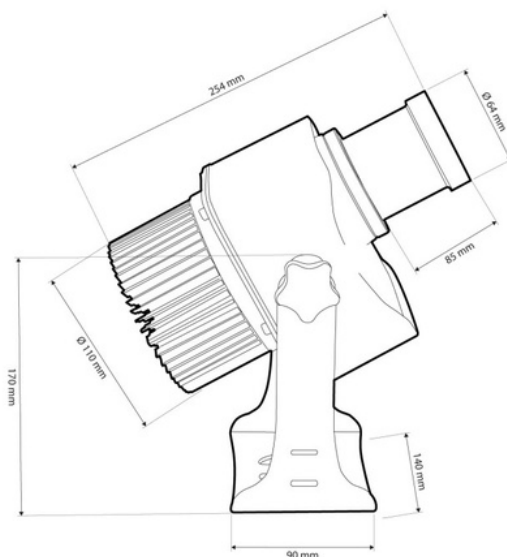

## GOBO LED logo projektor - 20W - 45° Optik - Außenbereich - Drehbar

Ref. KBLP30E-R-45

30W LED GOBO-Projektor + 45° Optik zum Projektieren von Logos, Bildern und Abzeichen im Freien mit hoher Auflösung. Projekte drehende oder feste Bilder in hoher Auflösung. Für den Außenbereich (IP65). 45° Optik mit manuell einstellbarem Fokus. Barcelona LED bietet den Service der Lasergravur von Logos auf Spiegelglas an, einschließlich kostenloser Gravur des ersten Logos in bis zu 4 Farben mit einer geschätzten Lieferzeit von 10-15 Tagen.

### Produktdaten

Zertifikate	CE, ROHS
Energieeffizienzklasse	A+ (2021)
CRI	80-85
Abmessungen (mm) LxHx	254 x 170
Dimmbar	Nein
Fahrer	Intern
Frequenz (Hz)	50 - 60
Benutzungsfrequenz	normal
Garantie	Nach gesetzlicher Garantie: 3 Jahre
IP	IP65
Kelvin (K)	6000
Lumen (Lm)	3200
Material	Metall
Materialdiffusor	Kristall
Orientierbar	Ja
Leistung (W)	30
Temperaturbereich	-18°C ~ +55°C
Sensor	Nein
Nennspannung (V)	220 - 240 V AC
LED-Typ	COB
Tonalität	Kaltes Weiß
Außengebrauch	Ja