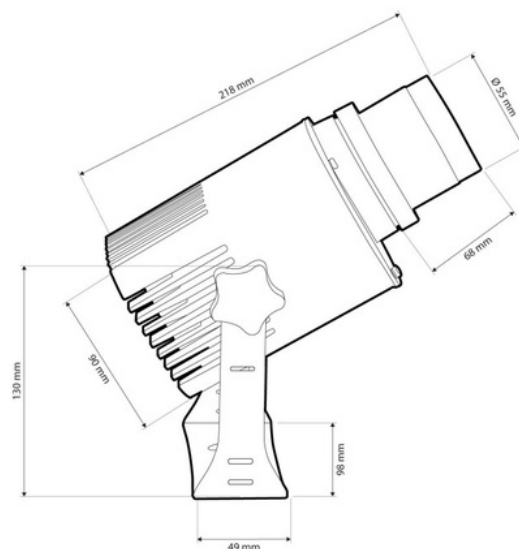

Produktdaten

Zertifikate	CE, ROHS
Energieeffizienzklasse	A+ (2021)
CRI	80-85
Abmessungen (mm) LxLxh	218 x 130
Dimmbar	Nein
Fahrer	Intern
Frequenz (Hz)	50 - 60
Benutzungsfrequenz	normal
Garantie	Nach gesetzlicher Garantie: 3 Jahre
IP	IP65
Lumen (Lm)	2200
Material	Metall
Materialdiffusor	Kristall
Orientierbar	Ja
Leistung (W)	20
Temperaturbereich	-18°C ~ +55°C
Sensor	Nein
Nennspannung (V)	100 - 240V Wechselstrom
Außengebrauch	Ja
Nutzungsdauer (h)	25000