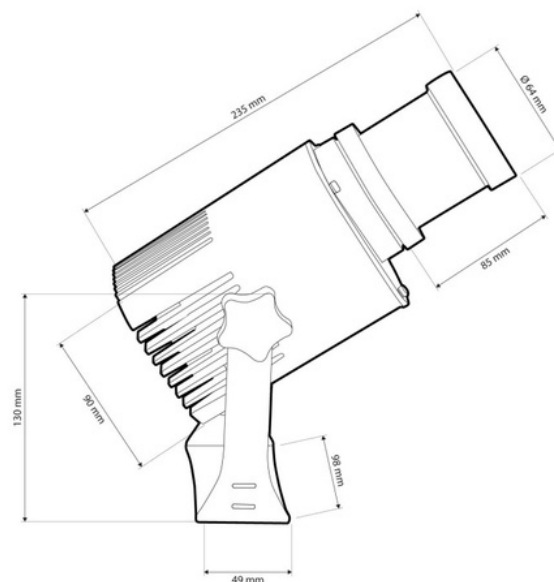

## GOBO LED logo projektor - 20W - 45° Optik - Außenbereich - Drehbar

Ref. KBLP20E-R-45

LED GOBO Projektor 20W + 45° Optik zum Projizieren von Logos, Bildern und Insignien im Freien mit hoher Auflösung. Projekte drehende oder feste Bilder in hoher Auflösung. Außenanwendung (IP65). 45° Optik mit manuell verstellbarem Fokus. Enthält Fernbedienung (A23-12V-Batterie nicht enthalten). Barcelona LED bietet einen Lasergravurservice für Logos auf Spiegelglas an, einschließlich kostenloser Gravur des ersten Logos in bis zu 4 Farben mit einer geschätzten Lieferzeit von 10-15 Tagen.

### Produktdaten

Zertifikate	CE, ROHS
Energieeffizienzklasse	A+ (2021)
CRI	80-85
Abmessungen (mm) LxIhx	235 x 130
Dimmbar	Nein
Fahrer	Intern
Frequenz (Hz)	50 - 60
Benutzungsfrequenz	normal
Garantie	Nach gesetzlicher Garantie: 3 Jahre
IP	IP65
Lumen (Lm)	2200
Material	Metall
Materialdiffusor	Kristall
Orientierbar	Ja
Leistung (W)	20
Temperaturbereich	-18°C ~ +55°C
Sensor	Nein
Nennspannung (V)	100 - 240V Wechselstrom
Außengebrauch	Ja
Nutzungsdauer (h)	25000

## Produktvarianten

Artikelnummer

Eigenschaften

KBLP20E-R-45