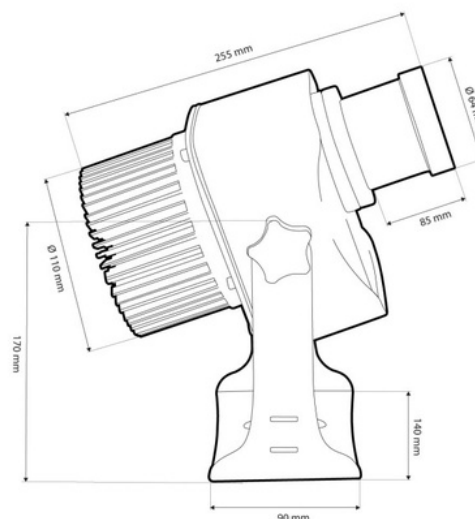

## GOBO LED logo projektor - 40W - 45° Optik - Außenbereich - Drehbar

Ref. KBLP40E-R-45

40W LED GOBO-Projektor + 45° Linse zum Projektieren von Logos, Bildern und Abzeichen im Freien mit hoher Auflösung. Projekte drehende oder feste Bilder in hoher Auflösung. Für den Außenbereich (IP65). 45° Optik mit manuell einstellbarem Fokus. Barcelona LED bietet den Lasergravurservice für Logos auf Spiegelglas an, einschließlich kostenloser Gravur des ersten Logos in bis zu 4 Farben mit einer geschätzten Lieferzeit von 10-15 Tagen.

### Produktdaten

Zertifikate	CE, ROHS
Energieeffizienzklasse	A+ (2021)
CRI	80-85
Abmessungen (mm) LxHxh	255 x 170
Dimmbar	Nein
Fahrer	Intern
Frequenz (Hz)	50 - 60
Benutzungsfrequenz	normal
Garantie	Nach gesetzlicher Garantie: 3 Jahre
IP	IP65
Kelvin (K)	6000
Lumen (Lm)	4000
Material	Metall
Materialdiffusor	Kristall
Orientierbar	Ja
Temperaturbereich	-18°C ~ +55°C
Sensor	Nein
Nennspannung (V)	220 - 240 V AC
LED-Typ	COB
Tonalität	Kaltes Weiß
UGR	Nein
Außengebrauch	Ja