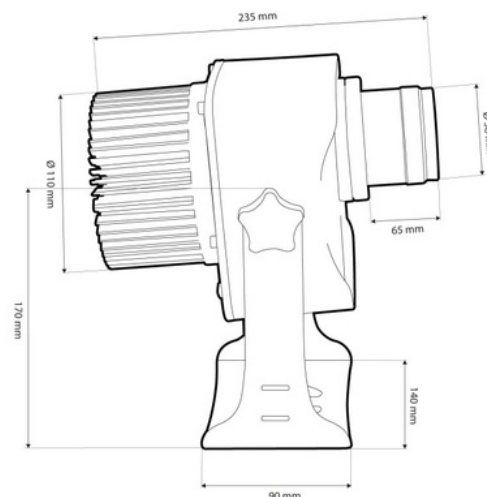

GOBO LED logo projektor - 40W - 30° Optik - Außenbereich - Drehbar

Ref. KBLP40E-R-30

40W LED GOBO-Projektor + 30° Optik für die Projektion von Logos, Bildern und Insignien im Freien mit hoher Auflösung. Projekte drehende oder feste Bilder in hoher Auflösung. Außeneinsatz (IP65). 30° Optik mit manuell einstellbarem Fokus. Barcelona LED bietet den Lasergravurservice für Logos auf Spiegelglas an, einschließlich kostenloser Gravur des ersten Logos in bis zu 4 Farben mit einer geschätzten Lieferzeit von 10-15 Tagen.

Produktdaten

Zertifikate	CE, ROHS
Energieeffizienzklasse	A+ (2021)
CRI	80-85
Abmessungen (mm) LxHx	235 x 170
Dimmbar	Nein
Fahrer	Intern
Frequenz (Hz)	50 - 60
Benutzungsfrequenz	normal
Garantie	Nach gesetzlicher Garantie: 3 Jahre
IP	IP65
Kelvin (K)	6000
Lumen (Lm)	4000
Material	Metall
Materialdiffusor	Kristall
Orientierbar	Ja
Temperaturbereich	-18°C ~ +55°C
Sensor	Nein
Nennspannung (V)	220 - 240 V AC
LED-Typ	COB
Tonalität	Kaltes Weiß
UGR	Nein
Außengebrauch	Ja

Nutzungsdauer (h) 25000

Produktvarianten

Artikelnummer

Eigenschaften

KBLP40E-R-30