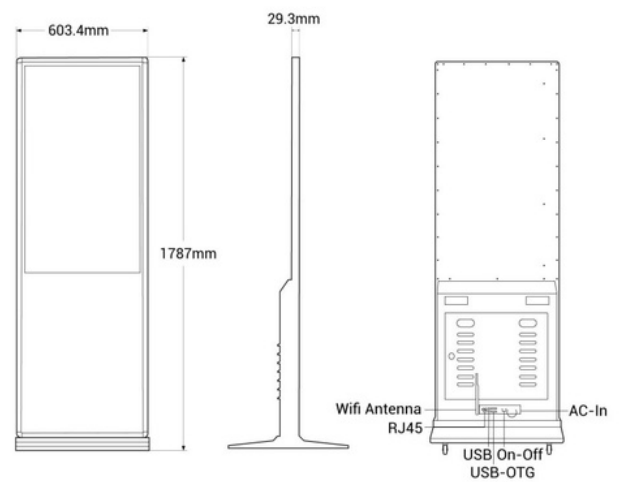

43"

2GB RAM
16GB ROM

Display publicitario LED Full HD de 43" - IP20

Ref. KS4316

Produktdaten

Produktvarianten

Artikelnummer

Eigenschaften

KS4316