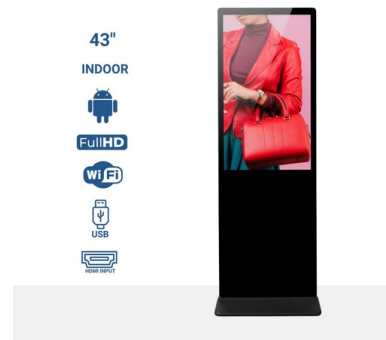

43" Full HD LCD Digital Signage - Touch / Nicht-Touch Display - Android

43" Innenwerbe-Stele verfügbar in Touch- und Non-Touch-Versionen. Verfügt über ein einfaches und elegantes Design, gefertigt aus langlebigen Materialien und hochwertigen Oberflächen. Reproduzieren Sie Bilder in hoher Auflösung, um große Sichtbarkeit und visuelle Wirkung zu gewährleisten. Die Einrichtung ist sehr einfach, da es ein Android-Betriebssystem hat. Die Inhalte können entweder über USB oder online über Software projiziert werden. Diese vielseitige digitale Beschilderungslösung wird Kunden in Einkaufszentren, Geschäften oder Restaurants anziehen, ihre Aufmerksamkeit erregen und den Umsatz steigern. Produkt unterliegt besonderen Versandbedingungen auf dem Festland und den Balearen: +100 € +MwSt. Versandkosten - Keine zusätzlichen Rabatte oder Gutscheine anwendbar

Produktdaten

Verwendung (NICHT VERWENDEN)	Berührbar (benutzen), Nicht berührbar (verwenden)
Speicherung	32GB
Lautsprecher	2 X 5W
Audio	MP3, M4A, WAV, WMA
Zertifikate	CE, ROHS
Farben	16,7 Millionen
Konnektivität	Bluetooth 4.2, HDMI-EINGANG, RJ45 (Ethernet), USB, Wi-Fi (2,4 GHz), Wi-Fi (802.11b/g/n), Ethernet 100Mbps, Ethernet 100Mbps
Frequenz (Hz)	1,9GHz
Benutzungsfrequenz	Intensiv
Garantie	Nach gesetzlicher Garantie: 3 Jahre
GPU	Mali-G31 / Vier Kerne
Bilder	JPG, BMP, PNG
IP	IP20
Helligkeit	350 cd/m ²
Zoll	43"
RAM	4GB
Temperaturbereich	-20°C~70°C
Vermietung	Ja
Beschluss	1920 x 1080
Betriebssystem	Android 9
Berührbar	Nein, Ja, Kapazitiv
Nennspannung (V)	220 - 240 V AC
Antwortzeit	8 ms
Anzeigeart	LCD
Außengebrauch	Nein
Video	MPEG4, WMV, VP8
CPU	T972 - Cuatro núcleos