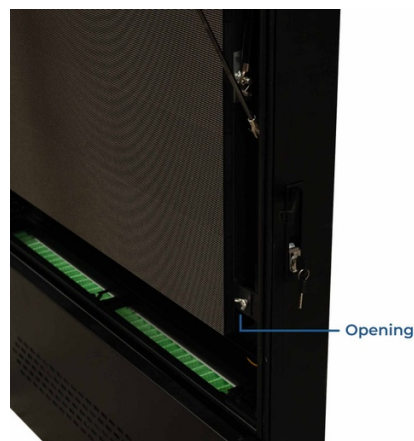

## LED-Werbedisplay für Außenbereich P3 - Full Color

### Ref. DLED-EXT-P3.0

Das Full Color LED-Werbedisplay mit dem NovaStar-Steuerungssystem ist eine der innovativsten Optionen auf dem Markt. Dieser Totem ermöglicht die Wiedergabe von Bildern und Videos und sorgt für eine hohe Sichtbarkeit und visuelle Wirkung. Perfekt für die Installation in Plätzen, Verkehrsterminals, Parks, Einkaufszentren und anderen Orten. Diese vielseitige digitale Beschilderungslösung wird Kunden anziehen, ihre Aufmerksamkeit erfassen und den Umsatz steigern. Produkt unterliegt besonderen Versandbedingungen auf dem Festland und den Balearen: +100€ +MwSt Versandkosten - Es werden keine zusätzlichen Rabatte oder Gutscheine akzeptiert

### Produktdaten

Speicherung	32GB
Hoch	2230mm
Breite	150 mm
Audio	MP3, WAV, WMA
Zertifikate	CE, ROHS
Konnektivität	WLAN, RJ45 (Ethernet), USB
Bildformat	9:16
Garantie	Nach gesetzlicher Garantie: 3 Jahre
Bilder	GIF, JPG, JPEG, PNG
IP	IP56
Lang	1140mm
Helligkeit	4500 cd/m <sup>2</sup>
Material	Metall
RAM	1GB
Vermietung	Ja
Beschluss	312 x 520 Punkte
Berührbar	Nein
Nennspannung (V)	220 - 240 V AC
Anzeigeart	LED
Außengebrauch	Ja
Video	MPEG4, H.264, VP8