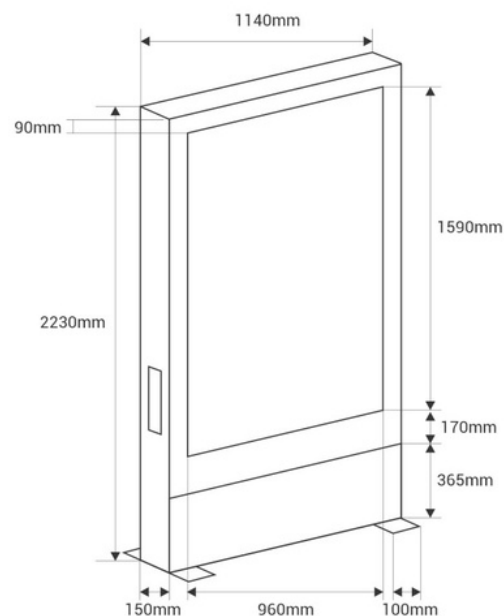

## LED-Werbedisplay für Außenbereich P3 - Full Color

### Ref. DLED-EXT-P3.0

Das Full Color LED-Werbedisplay mit dem NovaStar-Steuerungssystem ist eine der innovativsten Optionen auf dem Markt. Dieser Totem ermöglicht die Wiedergabe von Bildern und Videos und sorgt für eine hohe Sichtbarkeit und visuelle Wirkung. Perfekt für die Installation in Plätzen, Verkehrsterminals, Parks, Einkaufszentren und anderen Orten. Diese vielseitige digitale Beschilderungslösung wird Kunden anziehen, ihre Aufmerksamkeit erfassen und den Umsatz steigern. Produkt unterliegt besonderen Versandbedingungen auf dem Festland und den Balearen: +100€ +MwSt Versandkosten - Es werden keine zusätzlichen Rabatte oder Gutscheine akzeptiert

### Produktdaten

Speicherung	32GB
Hoch	2230mm
Breite	150 mm
Audio	MP3, WAV, WMA
Zertifikate	CE, ROHS
Konnektivität	WLAN, RJ45 (Ethernet), USB
Bildformat	9:16
Garantie	Nach gesetzlicher Garantie: 3 Jahre
Bilder	GIF, JPG, JPEG, PNG
IP	IP56
Lang	1140mm
Helligkeit	4500 cd/m <sup>2</sup>
Material	Metall
RAM	1GB
Vermietung	Ja
Beschluss	312 x 520 Punkte
Berührbar	Nein
Nennspannung (V)	220 - 240 V AC
Anzeigeart	LED
Außengebrauch	Ja
Video	MPEG4, H.264, VP8