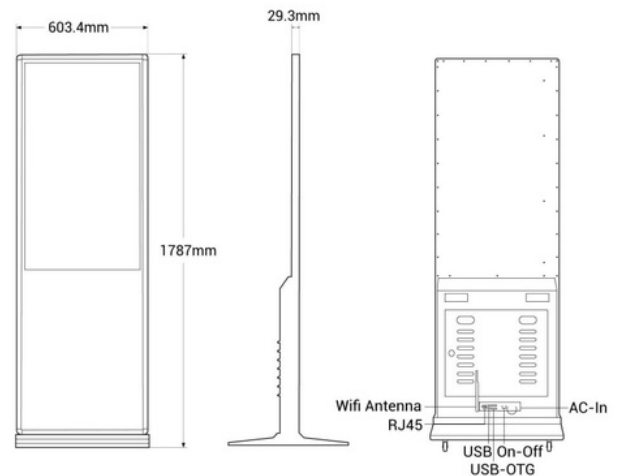

43"
2GB RAM
16GB ROM

Digital Signage Infostele LCD 43" Full HD IP20

Ref. KS4316T

Werbedisplay Full HD Bildschirm (1920x1080). Es verfügt über ein einfaches und elegantes Design, hergestellt aus langlebigen Materialien und hochwertigen Oberflächen, die quadratische Basis mit 4 Rädern sorgt für Stabilität und einfache Mobilität, und seine Struktur ist für eine angemessene Wärmeableitung ausgelegt. Dieses Display ist viel mehr als nur ein Bildschirm; es ist Ihre Leinwand, um Ihr Publikum zu fesseln, sei es in Einkaufszentren, in einem Laden, in Restaurants, Besprechungsräumen oder Verkaufsstellen. Bringen Sie Ihre Botschaft mit einer Technologie auf das nächste Level, die auffällt und viele weitere Menschen anzieht. Verfügbar mit Touchscreen oder ohne Touchscreen. RAM: 2GB + ROM: 16GB / HDMI-EINGANG Dieses Produkt unterliegt speziellen Versandbedingungen auf dem Festland und den Balearischen Inseln: +100€ Versandkosten. Endgültiger Nettopreis, keine zusätzlichen Rabatte oder Gutscheine akzeptiert

43"
2GB RAM
16GB ROM

Produktdaten

Speicherung	16GB
Zertifikate	CE, ROHS
Farben	16,7 Millionen
Konnektivität	WLAN, Bluetooth, RJ45 (Ethernet), USB
Abmessungen (mm) LxHx	1787 x 603,4 x 29,3
Bildformat	16:9
Garantie	Nach gesetzlicher Garantie: 3 Jahre
IP	IP20
Helligkeit	250 cd/m ²
Zoll	43"
RAM	2GB
Kontrastverhältnis	1000:1
Vermietung	Ja
Beschluss	1920 x 1080
Betriebssystem	Android 11
Berührbar	Nein, Ja
Nennspannung (V)	110 - 220
Anzeigeart	LCD
Außengebrauch	Nein