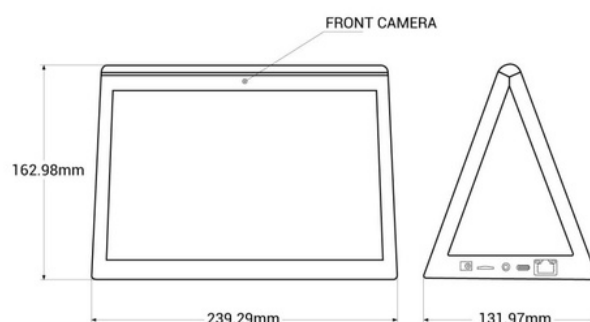

10,1" LCD Tisch-Werbedisplay Digital Signage mit Kamera - Doppelbildschirm - Touch - Android 10

HD-Tisch-LCD-Werbedisplay mit elegantem Design und zwei 10,1" Touchscreen. Es hat zwei Touchscreens, die dieselben Informationen auf beiden anzeigen. Es ist ein äußerst nützliches Produkt zum Anzeigen von Menüs, Produktkatalogen, Aktionen, Apps, Websites und allgemeinen Informationen. V vielfältige Anwendungen: Restaurants, Handel, Geschäftstreffen, Kundenservice-Umgebungen. Es integriert eine Frontkamera in einen seiner Bildschirme und ein Mikrofon. Es verfügt über ein Android-System, WiFi-Verbindung, USB-Anschlüsse, USB Type-C, LAN/RJ45-Ausgang und Kopfhörer-AUSGANG. Es ist die perfekte Lösung, um das Image Ihres Unternehmens zu fördern, die Marke zu stärken und das Kundenerlebnis zu verbessern. *Kostenloser Versand*

Produktdaten

Gehäusefarbe (verwendet)	Weiß (benutzen), Schwarz (benutzen)
Speicherung	16GB
Zertifikate	CE, ROHS
Abmessungen (mm) LxHxT	239,29 x 162,98 x 131,97
Bildformat	JPG, PNG, JPEG
Garantie	Nach gesetzlicher Garantie: 3 Jahre
IP	IP20
Helligkeit	250 cd/m ²
RAM	2GB
Kontrastverhältnis	800:1
Beschluss	800x1280, 800x1280
Betriebssystem	Android 10
Nennspannung (V)	12V Gleichstrom
Anzeigeart	LCD
Außengebrauch	Nein
Video	MPEG4
CPU	RK3288