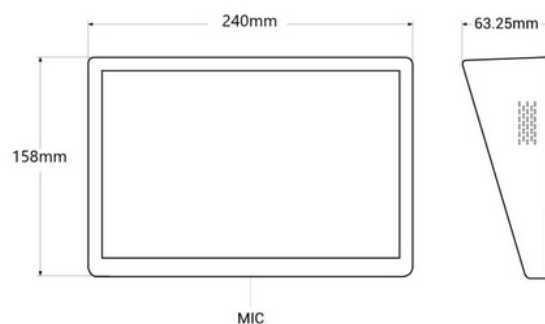

10,1" LCD Tisch-Werbedisplay - Digital Signage - Touchscreen - Android 10

10,1" HD horizontales LCD-Tischwerbedisplay. Bilder in hoher Qualität reproduzieren, und der Touchscreen ermöglicht eine interaktive Nutzung durch die Benutzer. Es ist ein äußerst nützliches Produkt für die Anzeige von Produktkatalogen, Promotionen, Apps, Websites und allgemeinen Informationen. Vielfältige Verwendungen: Handel, Geschäftstreffen, Kundenservice-Umgebungen. Es hat ein Android-Betriebssystem, eine WiFi-Verbindung, einen USB-Anschluss, USB Typ C, einen LAN/RJ45-Ausgang und einen Kopfhörerausgang. Es ist die perfekte Lösung, um das Image Ihres Unternehmens zu fördern, die Marke zu stärken und das Kundenerlebnis zu verbessern. *Kostenloser Versand*

Produktdaten

Gehäusefarbe (verwendet)	Weiß (benutzen), Schwarz (benutzen)
Speicherung	16GB
Zertifikate	CE, ROHS
Konnektivität	WLAN, USB 2.0, RJ45 (Ethernet)
Abmessungen (mm) LxHxh	240 x 158 x 63,25
Bildformat	JPG, PNG, JPEG
Garantie	Nach gesetzlicher Garantie: 3 Jahre
IP	IP20
Helligkeit	250 cd/m ²
RAM	2GB
Kontrastverhältnis	800:1
Beschluss	800x1280, 800x1280
Betriebssystem	Android 10
Nennspannung (V)	12V Gleichstrom
Anzeigeart	LCD
Außengebrauch	Nein
Video	MPEG4
CPU	RK3288

Produktvarianten

Artikelnummer

Eigenschaften

WT1012T-B

Gehäusefarbe (verwendet): Weiß (benutzen)

WT1012T-N

Gehäusefarbe (verwendet): Schwarz (benutzen)