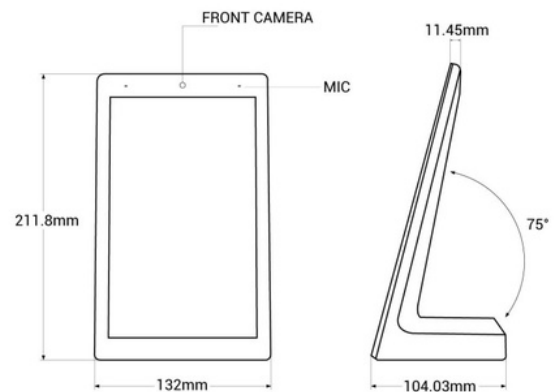

8" LCD Tisch-Werbedisplay mit Kamera - Digital Signage - Touch - Android 10

Werbeanzeige-Tablet mit 8 Zoll HD LCD-Bildschirm, der hochwertige Bilder ermöglicht. Es beinhaltet ein Touchscreen, eine Frontkamera und ein Mikrofon, die eine interaktive Nutzung durch die Benutzer ermöglichen und Anfragen, Bewertungen und viele andere äußerst nützliche Optionen in Kundenservice-Umgebungen ermöglichen. Es verfügt über ein Android-Betriebssystem, WLAN-Verbindung, USB-Anschlüsse, USB Type-C, LAN/RJ45-Verbindung und Kopfhörer-Ausgang. Es ist die perfekte Lösung, um das Image Ihres Unternehmens zu fördern, die Marke zu stärken und das Kundenerlebnis zu verbessern. *Kostenloser Versand*

Produktdaten

| | |
|--------------------------|---|
| Gehäusefarbe (verwendet) | Weiß (benutzen), Schwarz (benutzen) |
| Speicherung | 16GB |
| Zertifikate | CE, ROHS |
| Konnektivität | WLAN, Bluetooth, USB 2.0, RJ45 (Ethernet), Ohrhörer AUS |
| Abmessungen (mm) LxHx | 211,8 x 132 x 104 |
| Bildformat | JPG, PNG, JPEG |
| Garantie | Nach gesetzlicher Garantie: 3 Jahre |
| IP | IP20 |
| Helligkeit | 250 cd/m ² |
| Zoll | 8" |
| RAM | 2GB |
| Kontrastverhältnis | 800:1 |
| Beschluss | 800x1280, 800x1280 |
| Betriebssystem | Android 10 |
| Berührbar | Ja |
| Nennspannung (V) | 12V Gleichstrom |
| Anzeigeart | LCD |
| Außengebrauch | Nein |
| CPU | RK3288 |

Produktvarianten

Artikelnummer

Eigenschaften

WL8012T-B

Gehäusefarbe (verwendet): Weiß (benutzen)

WL8012T-N

Gehäusefarbe (verwendet): Schwarz (benutzen)