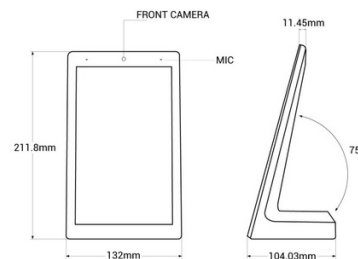

8" LCD Tisch-Werbedisplay mit Kamera - Digital Signage - Touch - Android 10

Werbeanzeige-Tablet mit 8 Zoll HD LCD-Bildschirm, der hochwertige Bilder ermöglicht. Es beinhaltet ein Touchscreen, eine Frontkamera und ein Mikrofon, die eine interaktive Nutzung durch die Benutzer ermöglichen und Anfragen, Bewertungen und viele andere äußerst nützliche Optionen in Kundenservice-Umgebungen ermöglichen. Es verfügt über ein Android-Betriebssystem, WLAN-Verbindung, USB-Anschlüsse, USB Type-C, LAN/RJ45-Verbindung und Kopfhörer-Ausgang. Es ist die perfekte Lösung, um das Image Ihres Unternehmens zu fördern, die Marke zu stärken und das Kundenerlebnis zu verbessern. *Kostenloser Versand*

Produktdaten

| | |
|--------------------------|---|
| Gehäusefarbe (verwendet) | Weiß (benutzen), Schwarz (benutzen) |
| Speicherung | 16GB |
| Zertifikate | CE, ROHS |
| Konnektivität | WLAN, Bluetooth, USB 2.0, RJ45 (Ethernet), Ohrhörer AUS |
| Abmessungen (mm) LxHx | 211,8 x 132 x 104 |
| Bildformat | JPG, PNG, JPEG |
| Garantie | Nach gesetzlicher Garantie: 3 Jahre |
| IP | IP20 |
| Helligkeit | 250 cd/m ² |
| Zoll | 8" |
| RAM | 2GB |
| Kontrastverhältnis | 800:1 |
| Beschluss | 800x1280, 800x1280 |
| Betriebssystem | Android 10 |
| Berührbar | Ja |
| Nennspannung (V) | 12V Gleichstrom |
| Anzeigeart | LCD |
| Außengebrauch | Nein |
| CPU | RK3288 |

Produktvarianten

Artikelnummer

Eigenschaften

WL8012T-B

Gehäusefarbe (verwendet): Weiß (benutzen)

WL8012T-N

Gehäusefarbe (verwendet): Schwarz (benutzen)