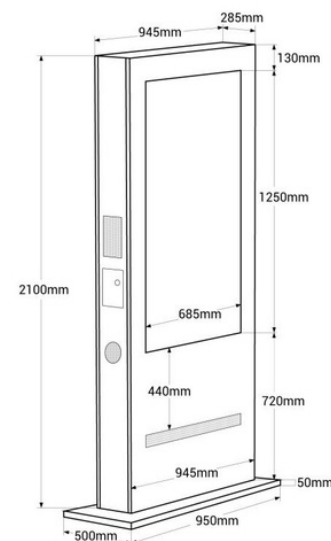

## Outdoor Digital Signage Infosteel LCD 55" Non-Touch Weiß

Innovativer Totem für Außenwerbung von 55" beidseitig (Nicht-Berührung) Verdoppeln Sie die Wirkung Ihrer Botschaft mit unserem doppelseitigen Werbedisplay, das einzigartige Inhalte auf jedem Bildschirm projiziert, um Ihr Publikum aus jedem Winkel zu fesseln. Es verfügt über eine schwarze Metallstruktur und ein 5 mm anti-vandal Glas, das speziell für den Außeneinsatz entwickelt wurde. Reproduzieren Sie Bilder in hoher Auflösung, mit einer Helligkeit von 2000 Nits, um große Sichtbarkeit und visuelle Wirkung zu gewährleisten. Die Einrichtung ist sehr einfach, da sie ein Android-Betriebssystem besitzt. Die Inhalte können über USB oder online über Software projiziert werden. Diese vielseitige digitale Beschilderungslösung wird Kunden anziehen, ihre Aufmerksamkeit erregen und den Umsatz steigern. Auch mit einer weißen Metallstruktur erhältlich (Ref. DWC550SL-B) Produkt unterliegt besonderen Versandbedingungen auf dem Festland und den Balearen: +100€ +MwSt Versandkosten - Keine zusätzlichen Rabatte oder Gutscheine akzeptiert

### Produktdaten

Gehäusefarbe (verwendet)	Weiß (benutzen), Schwarz (benutzen)
Speicherung	16GB
Lautsprecher	2 X 10W
Zertifikate	CE, ROHS
Konnektivität	USB 2.0, Ethernet, HDMI-EINGANG, RJ45 (Ethernet), Wi-Fi (2,4 GHz), Wi-Fi (802.11b/g/n)
Durchschnittlicher Verbrauch pro Bildschirm	230W
Abmessungen (mm) LxHxT	2100 x 950 x 500, 2100 x 950 x 450
Bildformat	GIF, PNG, BMP, JPEG
Benutzungsfrequenz	Intensiv
Garantie	Nach gesetzlicher Garantie: 3 Jahre
GPU	Mali-G31 / Vier Kerne
IP	IP55
Helligkeit	2000cd/m <sup>2</sup>
Material	Metall, Vandalismusgeschütztes Glas, Cristal antivandálico
Zoll	55"
RAM	LPDDR4 / 2GB
Temperaturbereich	-20°C~70°C
Vermietung	Ja
Beschluss	1920 x 1080
Betriebssystem	Android 9
Berührbar	Nein
Nennspannung (V)	220 - 240 V AC
Anzeigeart	LCD
Außengebrauch	Ja
Video	MP4, AVI, MKV, MPEG4, WMV, H.264
CPU	T972 - Cuatro núcleos