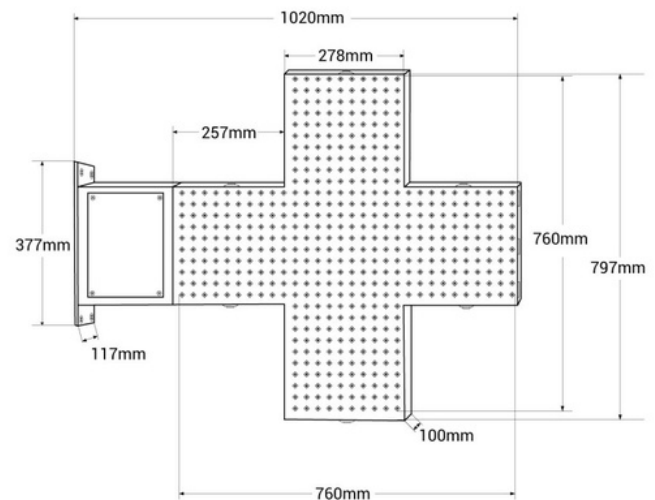

LED-Apothekenkreuz einfarbig grün - 80 x 80 cm - Doppelseitig - Außeneinsatz

 1400mm

Ref. CZ8080-VE

LED-Apothekenkreuz einstufig in Grün aus langlebigen und widerstandsfähigen Materialien, geeignet für die Außeninstallation. Integriert doppelseitige Sichtbarkeit für maximale Sichtbarkeit. Es ermöglicht Ihnen, das Lichtmuster zu ändern, die Helligkeitsintensität anzupassen und die Übergangsgeschwindigkeit der Lichtmuster mit einer Fernbedienung zu steuern. Es ist einfach einzurichten, perfekt um Ihre Apotheke hervorzuheben und zu fördern.

Produktdaten

Gehäusefarbe (verwendet)	Grün (benutzen)
Zertifikate	CE, ROHS
Abmessungen (mm) LxIxxH	1020x797x100
Fahrer	Intern
Benutzungsfrequenz	Intensiv
Garantie	Nach gesetzlicher Garantie: 3 Jahre
IP	IP65
Material	Metall
Montage	Fläche
Vermietung	Ja
Nennspannung (V)	220 - 240 V AC
Außengebrauch	Ja
Empfohlene Verwendung	Apotheken