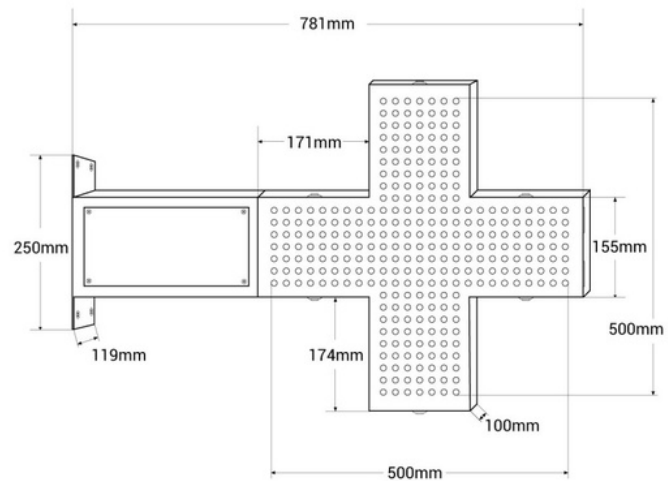

Produktdaten

Gehäusefarbe (verwendet)	Blau (benutzen)
Zertifikate	CE, ROHS
Farbkontrolle	Monofarbe
Fahrer	Intern
Benutzungsfrequenz	Intensiv
Garantie	Nach gesetzlicher Garantie: 3 Jahre
IP	IP67
Montage	Fläche
Vermietung	Ja
Sensor	Nein
Nennspannung (V)	220 - 240 V AC
Außengebrauch	Ja
Empfohlene Verwendung	Tierärzte
Nutzungsdauer (h)	30000