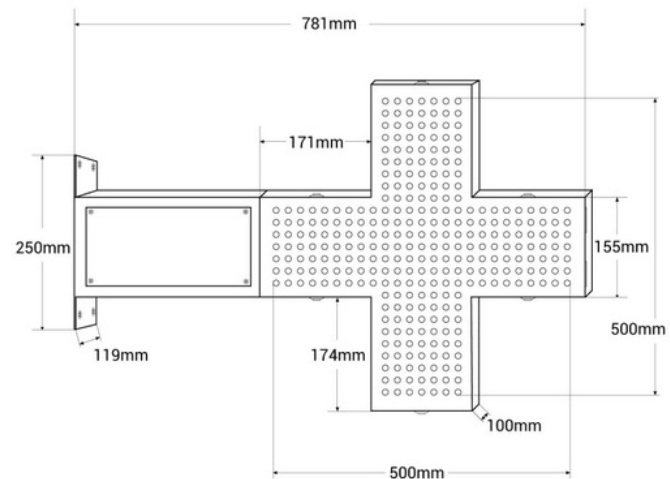

LED-Apothekenkreuz einfarbig grün 50 x 50 cm Doppelseitig Outdoor

Ref. CZ5050-VE

LED-Apothekenkreuz monochrom grün hergestellt aus langlebigen und widerstandsfähigen Materialien, geeignet für den Außeneinsatz. Enthält beidseitigen Druck für maximale Sichtbarkeit. Ermöglicht es Ihnen, das Lichtmuster zu ändern, die Helligkeitsintensität anzupassen und die Übergangsgeschwindigkeit der Lichtmuster mithilfe einer Fernbedienung zu steuern. Es ist einfach einzurichten, perfekt, um Ihre Apotheke hervorzuheben und zu bewerben.

Produktdaten

Gehäusefarbe (verwendet)	Grün (benutzen)
Zertifikate	CE, ROHS
Farbkontrolle	Monofarbe
Abmessungen (mm) LxIhx	781x500x100
Fahrer	Intern
Benutzungsfrequenz	Intensiv
Garantie	Nach gesetzlicher Garantie: 3 Jahre
IP	IP67
Montage	Fläche
Vermietung	Ja
Nennspannung (V)	220 - 240 V AC
Außengebrauch	Ja
Empfohlene Verwendung	Apotheken
Nutzungsdauer (h)	30000