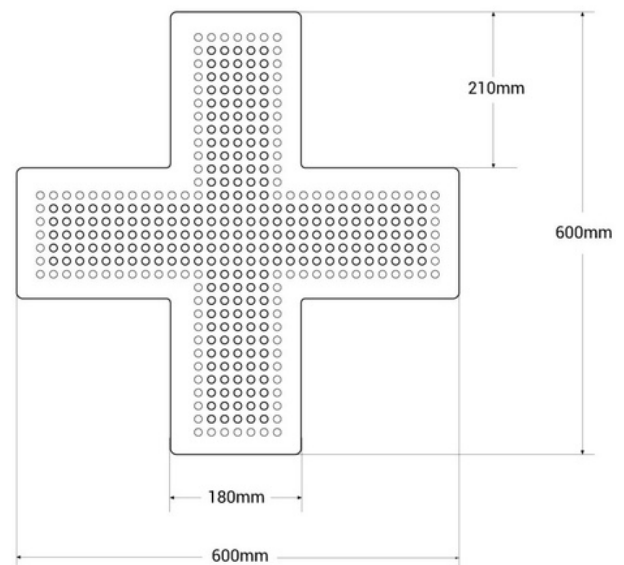

Produktdaten

Gehäusefarbe (verwendet)	Blau (benutzen)
Zertifikate	CE, ROHS
Farbkontrolle	Monofarbe
Fahrer	Intern
Benutzungsfrequenz	Intensiv
Garantie	Nach gesetzlicher Garantie: 3 Jahre
IP	IP20
Montage	Aussetzung
Nennspannung (V)	220 - 240 V AC
Außengebrauch	Nein
Empfohlene Verwendung	Tierärzte