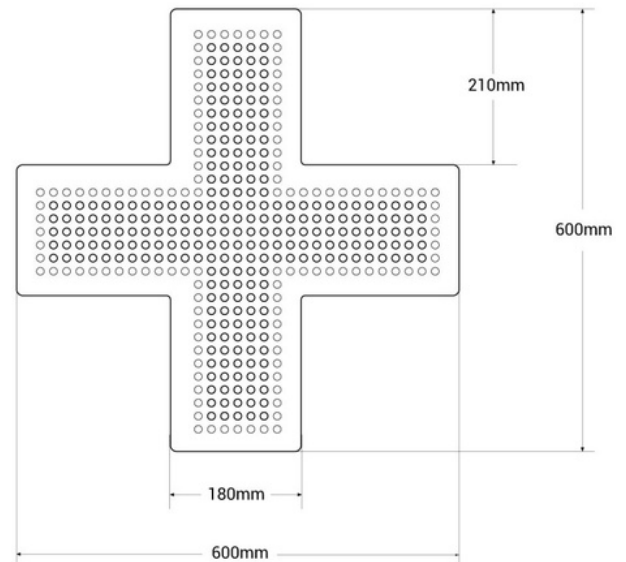

LED-Apothekenkreuz einfarbig grün - 60x60cm - einseitig - IP20

Ref. CZ6060-VE

LED-Apothekenkreuz innen monochrom grün aus Polycarbonat. Es enthält ein Kabel auf der Rückseite, das das Ein- und Ausschalten sowie das Ändern des Lichtmusters ermöglicht. Es lässt sich leicht in hängender Form von der Decke, an Wänden oder in Vitrinen installieren. Aufgrund seiner IP20-Bewertung ist es für den Innenbereich geeignet. Es ist perfekt, um Ihre Apotheke hervorzuheben und zu bewerben.

Produktdaten

Gehäusefarbe (verwendet)	Grün (benutzen)
Zertifikate	CE, ROHS
Energieeffizienzklasse	F (2021)
Farbkontrolle	Monofarbe
Abmessungen (mm) LxHxh	600x600
Benutzungsfrequenz	normal
Garantie	Nach gesetzlicher Garantie: 3 Jahre
IP	IP20
Material	Polycarbonat
Montage	Aussetzung
Orientierbar	Nein
Nennspannung (V)	200 - 240V Wechselstrom
Außengebrauch	Nein
Empfohlene Verwendung	Apotheken