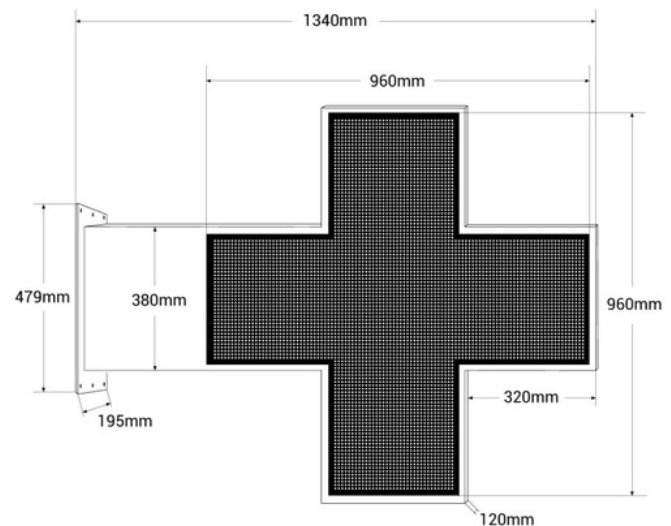

Programmierbares grünes LED-Apothekenkreuz P10 - Außeneinsatz - 96x96 cm

Ref. DP10

LED-Apothekenkreuz für außen einfarbig grün mit einem doppelseitigen grünen Metallgehäuse. Einfach über WiFi programmierbar. Enthält ein Standardmodul zur Anzeige von Datum und Uhrzeit sowie ein Temperaturmodul. Es bietet verschiedene Szenen und Effekte, die eine personalisierte Konfiguration ermöglichen. Es ist an den Fassaden von Apotheken und Para-Apotheken installiert. Es ist einfach einzurichten und perfekt, um Ihr Geschäft hervorzuheben und zu fördern.

Produktdaten

Zertifikate	CE, ROHS
Konnektivität	WLAN
Farbkontrolle	Monofarbe
Abmessungen (mm) LxIhx	1340x960
Fahrer	Intern
Bildformat	TIF
Garantie	Nach gesetzlicher Garantie: 3 Jahre
Bilder	GIF, JPG, PNG
IP	IP65
Material	Metall
Montage	Fläche
Pitch	P10
Vermietung	Ja
Nennspannung (V)	230
LED-Typ	DIP
Außengebrauch	Ja
Empfohlene Verwendung	Apotheken
Nutzungsdauer (h)	30000

Produktvarianten

Artikelnummer

Eigenschaften

DP10