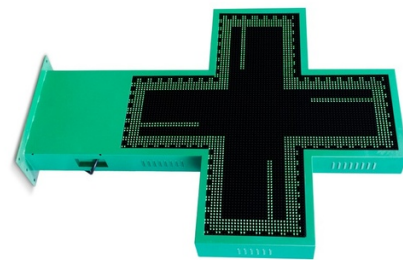

Programmierbares grünes LED-Apothekenkreuz P10 - Außeneinsatz - 96x96 cm

Ref. DP10

LED-Apothekenkreuz für außen einfarbig grün mit einem doppelseitigen grünen Metallgehäuse. Einfach über WiFi programmierbar. Enthält ein Standardmodul zur Anzeige von Datum und Uhrzeit sowie ein Temperaturmodul. Es bietet verschiedene Szenen und Effekte, die eine personalisierte Konfiguration ermöglichen. Es ist an den Fassaden von Apotheken und Para-Apotheken installiert. Es ist einfach einzurichten und perfekt, um Ihr Geschäft hervorzuheben und zu fördern.

Produktdaten

Zertifikate	CE, ROHS
Konnektivität	WLAN
Farbkontrolle	Monofarbe
Abmessungen (mm) LxIhx	1340x960
Fahrer	Intern
Bildformat	TIF
Garantie	Nach gesetzlicher Garantie: 3 Jahre
Bilder	GIF, JPG, PNG
IP	IP65
Material	Metall
Montage	Fläche
Pitch	P10
Vermietung	Ja
Nennspannung (V)	230
LED-Typ	DIP
Außengebrauch	Ja
Empfohlene Verwendung	Apotheken
Nutzungsdauer (h)	30000

Produktvarianten

Artikelnummer

Eigenschaften

DP10