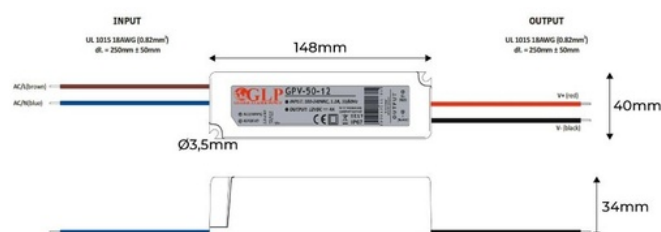

Außeneinsatz Netzteil 24V DC - 50W - IP67 - GLP

Ref. GPV-50-24

Versiegeltes Netzteil von 50W, hohe Effizienz und lange Lebensdauer. Es ist dafür ausgelegt, LED-Lampen mit einer Spannung von 24V und maximal 2A zu betreiben. Es bietet Schutz gegen Kurzschlüsse, Überlastungen und Spannungsspitzen.

Produktdaten

Zertifikate	CE, ROHS
Abmessungen (mm) LxHx	148 × 40 × 34
Garantie	Nach gesetzlicher Garantie: 3 Jahre
Maximale Intensität (A)	2
IP	IP67
Leistung (W)	50
Temperaturbereich	-30 ~ +70 °C
Ausgangsspannung (V)	24V
Nennspannung (V)	100 - 240V Wechselstrom
Außengebrauch	Ja

Produktvarianten

Artikelnummer

Eigenschaften

GPV-50-24