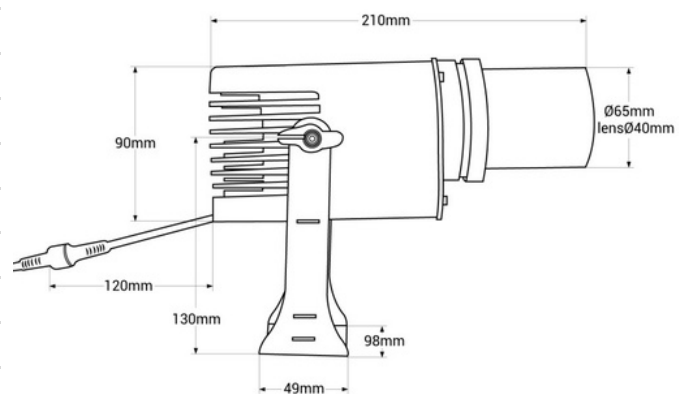

LED-Strahler GOBO 20W für den Außenbereich drehbar - Optik 20° - IP65

Ref. BLP20E-R

LED GOBO Projektor mit 20W Leistung zum Projektion von Logos, Bildern und Abzeichen im Freien. Logo-Projektoren sind auch bekannt als LED GOBO, GOBO Projektor oder GOBO LED. Projekte drehende oder feste Bilder in hoher Auflösung. Für den Außenbereich (IP65). Optik 20° mit manuell einstellbarem Fokus. Ausgezeichnete Bildsichtbarkeit mit einer Lichtstärke von 2200 Lumen. Enthält eine Fernbedienung (nicht im Lieferumfang enthalten: A23-12V Batterie) zum Ein- und Ausschalten, für feste oder drehende Projektion. Barcelona LED bietet einen Lasergravurservice für Logos auf Spiegelglas an. Der Kauf des Projektorspotlights beinhaltet die Gravur eines ersten Logos in bis zu 4 Farben kostenlos (geschätzte Lieferzeit: 10-15 Tage).

Produktdaten

Zertifikate	CE, ROHS
Energieeffizienzklasse	F
CRI	80-85
Abmessungen (mm) LxHxh	210 x 90
Frequenz (Hz)	50 - 60
Garantie	Nach gesetzlicher Garantie: 3 Jahre
IP	IP65
Lumen (Lm)	2200
Material	Aluminium
Orientierbar	Ja
Leistung (W)	20
Temperaturbereich	-18°C ~ +55°C
Nennspannung (V)	100 - 240V Wechselstrom
Außengebrauch	Ja

Produktvarianten

Artikelnummer

Eigenschaften

BLP20E-R