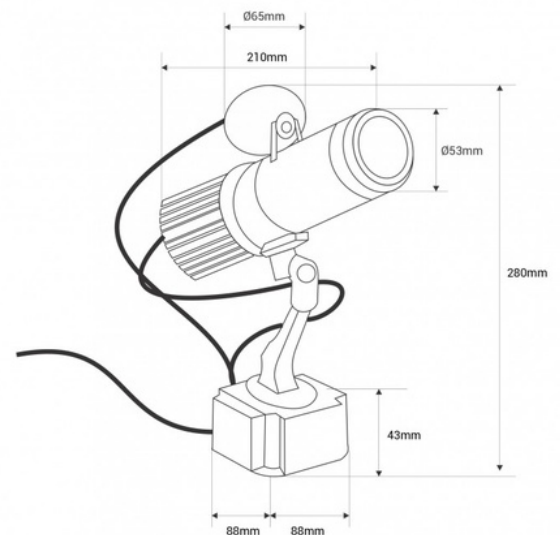

## GOBO LED-logo-projektor - 15W - 20° Optik - Innenbereich - Drehbar

### Ref. BLP10I-R

15W drehbarer LED GOBO-Projektor zum Projektion von Logos, Bildern und Insignien im Innenbereich. Logo-Projektoren sind auch bekannt als LED GOBO, GOBO-Projektor oder GOBO LED. Projekte statische und rotierende Bilder in hoher Auflösung. Für den Innenbereich (IP20). 20° Optik mit manuell einstellbarem Fokus. Es enthält eine Fernbedienung (Batterie A23-12V nicht enthalten) zum Ein- und Ausschalten, festem oder rotierendem Projektionsmodus. Es erreicht eine Reichweite von 3-4 Metern in der Dunkelheit und 2-3 Metern bei Tageslicht, mit einer Helligkeit von 1300 Lumen. Barcelona LED bietet einen Lasergravurservice für Logos auf Spiegelglas an. Beim Kauf der Projektorlampe ist die Gravur eines ersten Logos mit bis zu 4 Farben kostenlos enthalten (voraussichtliche Lieferzeit: 10-15 Tage).

### Produktdaten

Zertifikate	CE, ROHS
Energieeffizienzklasse	F
CRI	80-85
Dimmbar	Nein
Fahrer	Intern
Frequenz (Hz)	50 - 60
Benutzungsfrequenz	normal
Garantie	Nach gesetzlicher Garantie: 3 Jahre
IP	IP20
Kelvin (K)	6000
Lumen (Lm)	1300
Material	Metall
Materialdiffusor	Kristall
Montage	Fläche
Orientierbar	Ja
Leistung (W)	15
Temperaturbereich	-20°C ~ +40°C
Sensor	Nein
Nennspannung (V)	220 - 240 V AC
LED-Typ	COB
Tonalität	Kaltes Weiß
UGR	Nein