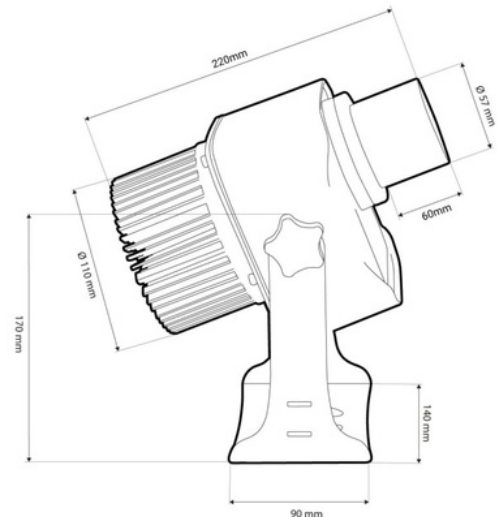

LED-Strahler GOBO 40W für den Außenbereich drehbar - IP65

Ref. BLP40E-R

LED GOBO-Projektor mit 40W Leistung zum Projektieren von Logos, Bildern und Insignien im Freien. Logo-Projektoren sind auch bekannt als LED GOBO, GOBO-Projektor oder GOBO LED. Projekte drehende oder feste Bilder in hoher Auflösung. Außeneinsatz (IP65). 20° Optik mit manuell einstellbarem Fokus. Ausgezeichnete Bildsichtbarkeit mit einer Lichtstärke von 4000 Lumen. Barcelona LED bietet einen Lasergravurservice für Logos auf Spiegelglas an. Der Kauf des Projektorlichts umfasst die Gravur eines ersten Logos in bis zu 4 Farben kostenlos (geschätzte Lieferzeit: 10-15 Tage).

Produktdaten

Zertifikate	CE, ROHS
Energieeffizienzklasse	A+ (2021)
CRI	80-85
Abmessungen (mm) LxIxB	260 x 180 x 150
Dimmbar	Nein
Fahrer	Intern
Frequenz (Hz)	50 - 60
Benutzungsfrequenz	normal
Garantie	Nach gesetzlicher Garantie: 3 Jahre
IP	IP65
Kelvin (K)	6000
Lumen (Lm)	4400
Material	Metall
Materialdiffusor	Kristall
Orientierbar	Ja
Leistung (W)	40
Temperaturbereich	-18°C ~ +55°C
Sensor	Nein
Nennspannung (V)	230V Wechselstrom
LED-Typ	COB
Tonalität	Kaltes Weiß
Außengebrauch	Ja

Nutzungsdauer (h) 25000

Produktvarianten

Artikelnummer

Eigenschaften

BLP40E-R