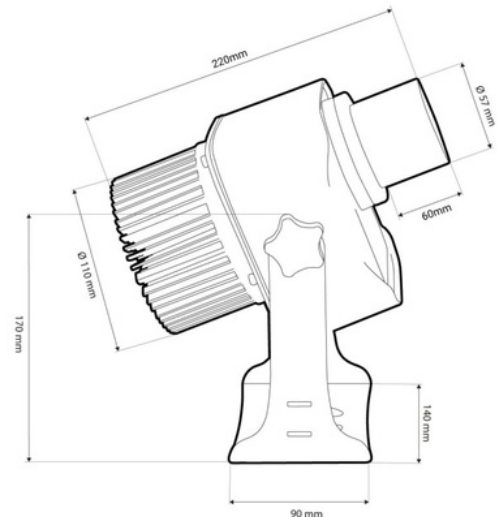

LED-Strahler GOBO 30W für den Außenbereich drehbar - IP65

Ref. BLP30E-R

LED GOBO Projektor mit 30W Leistung zum Projektieren von Logos, Bildern und Insignien im Freien. Logo-Projektoren sind auch bekannt als LED GOBO, GOBO Projektor oder GOBO LED. Projekte drehende oder feste Bilder in hoher Auflösung. Für den Außeneinsatz (IP65). 20° Optik mit manuell einstellbarem Fokus. Ausgezeichnete Bildsichtbarkeit mit einer Lichtstärke von 3200 Lumen. Barcelona LED bietet einen Lasergravurservice für Logos auf Spiegelscheiben an. Beim Kauf der Projektorlampen ist die Gravur eines ersten Logos in bis zu 4 Farben kostenlos enthalten (geschätzte Lieferzeit: 10-15 Tage).

Produktdaten

Zertifikate	CE, ROHS
Energieeffizienzklasse	A+ (2021)
CRI	80-85
Dimmbar	Nein
Fahrer	Intern
Frequenz (Hz)	50 - 60
Benutzungsfrequenz	normal
Garantie	Nach gesetzlicher Garantie: 3 Jahre
IP	IP65
Kelvin (K)	6000
Lumen (Lm)	3200
Material	Metall
Materialdiffusor	Kristall
Orientierbar	Ja
Leistung (W)	30
Temperaturbereich	-18°C ~ +55°C
Sensor	Nein
Nennspannung (V)	220 - 240 V AC
LED-Typ	COB
Tonalität	Kaltes Weiß
Außengebrauch	Ja
Nutzungsdauer (h)	30000

Produktvarianten

Artikelnummer

Eigenschaften

BLP30E-R