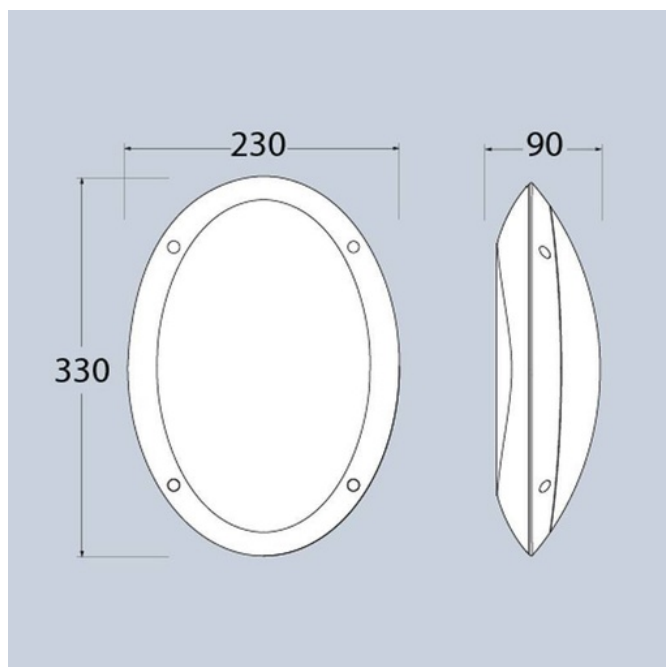

Aplique de pared FUMAGALLI MADDI E27 IP66

Produktdaten

Gehäusefarbe (verwendet) Weiß (benutzen), Schwarz (benutzen), Grau (benutzen)

Produktvarianten

Artikelnummer

Eigenschaften

1V3.000.000.AYE27

Gehäusefarbe (verwendet): Schwarz (benutzen)