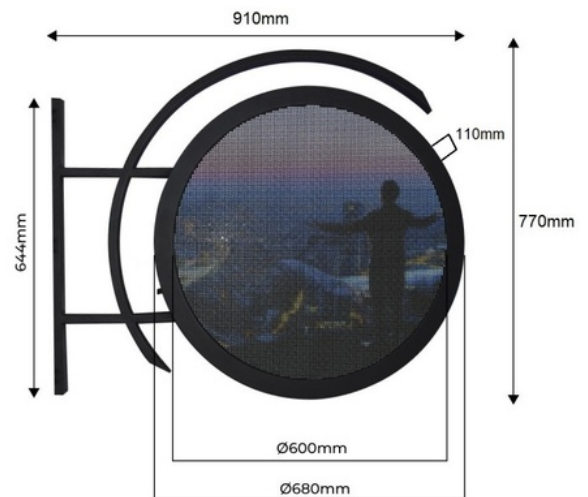

- PIXEL PITCH
4.68MM
- WiFi
- USB
PROGRAMMABLE
- LAN
- PRactical
MAINTENANCE
- SOFTWARE
DIPLEX
- IP65

Doppelseitiges LED-Werbedisplay Außeneinsatz P4.68mm

Ref. DP4.68

Anzeige Banderole LED-Logo für den Außenbereich. Machen Sie Ihre Geschäfte aus der Ferne attraktiver. Das doppelseitige Design kann aus verschiedenen Blickwinkeln Aufmerksamkeit erregen. Keine komplexe Verkabelung erforderlich. IP65 Schutzart und hohe Helligkeit für den Außenbereich. Doppelseitige Werbung für Ihr Unternehmen in allen Branchen. PRODUKT UNTERLIEGT ZUSÄTZLICHENVERSAND- UND HANDLINGGEBÜHREN: +100€ für den Versand zum Festland und zu den Balearischen Inseln.
****Montageschrauben nicht enthalten**** Endgültiger Nettopreis, es sind keine zusätzlichen Rabatte oder Gutscheine zulässig.

Produktdaten

| | |
|-----------------------|-------------------------------------|
| Öffnungswinkel (°) | 133 |
| Zertifikate | CE, ROHS |
| Garantie | Nach gesetzlicher Garantie: 3 Jahre |
| Bilder | GIF, JPG, BMP, JPEG, PNG |
| IP | IP65 |
| Pitch | P4.68 |
| Vermietung | Ja |
| Anzeigeart | LED |
| LED-Typ | SMD1921 |
| Außengebrauch | Ja |
| Empfohlene Verwendung | Handel |
| Nutzungsdauer (h) | 100000 |
| Video | FLV, MP4, AVI, MKV, MOV |

Produktvarianten

Artikelnummer

Eigenschaften

DP4.68